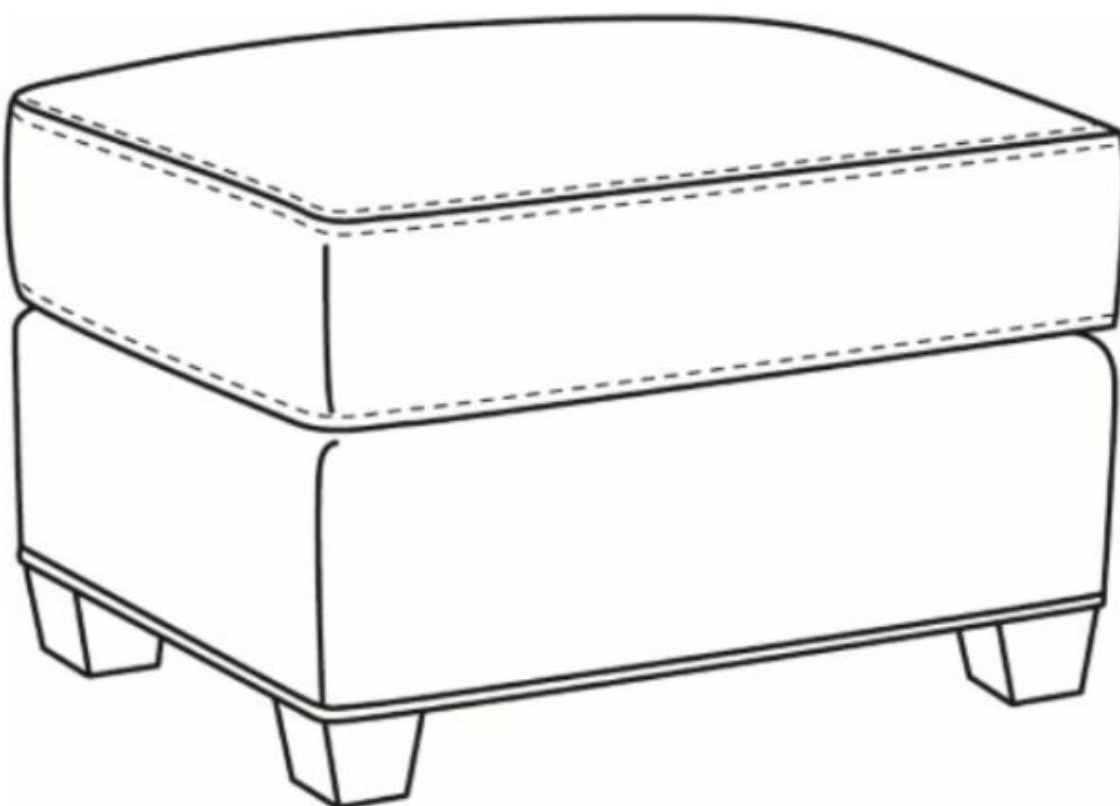

# CR LAINÉ<sup>®</sup>

STYLE • COMFORT • COLOR

**Copley / 1337**  
Outside: 27"W x 22"D x 17"H