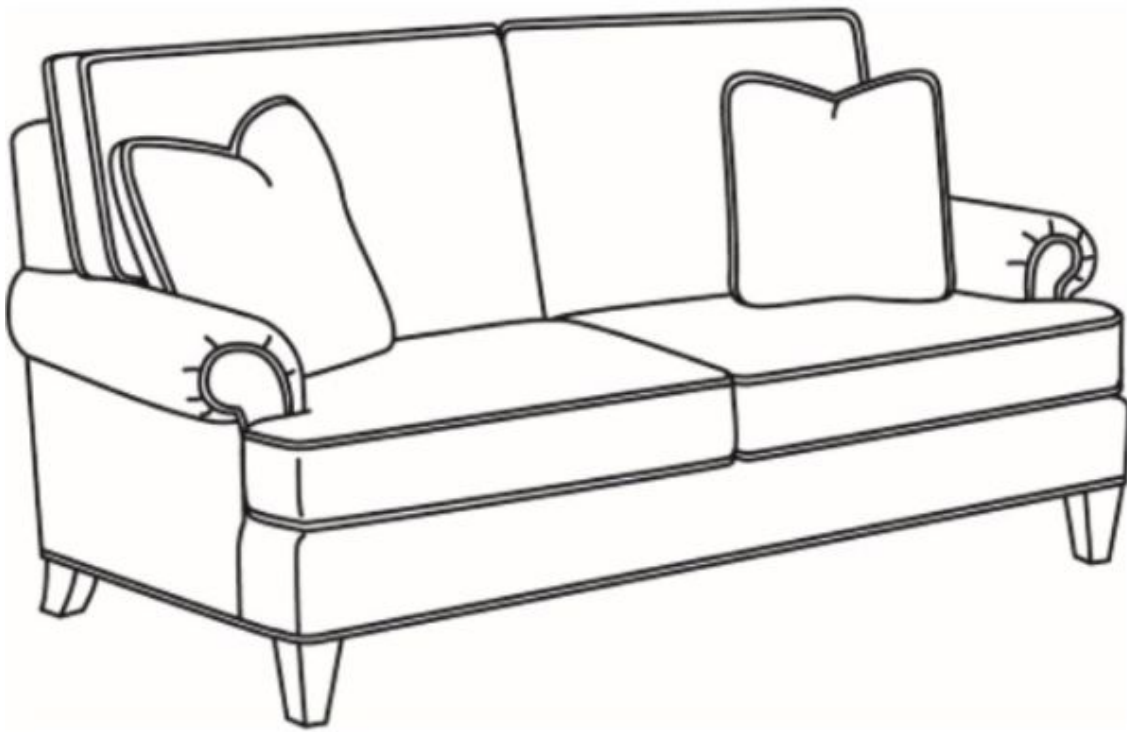

# CR LAINÉ<sup>®</sup>

STYLE • COMFORT • COLOR

**Patterson / 1364**

Outside: 65"W x 41"D x 40"H

Inside: 51"W x 23"D

Seat: 20"H

Arm: 25"H

Back Rail Height: 33.5"H