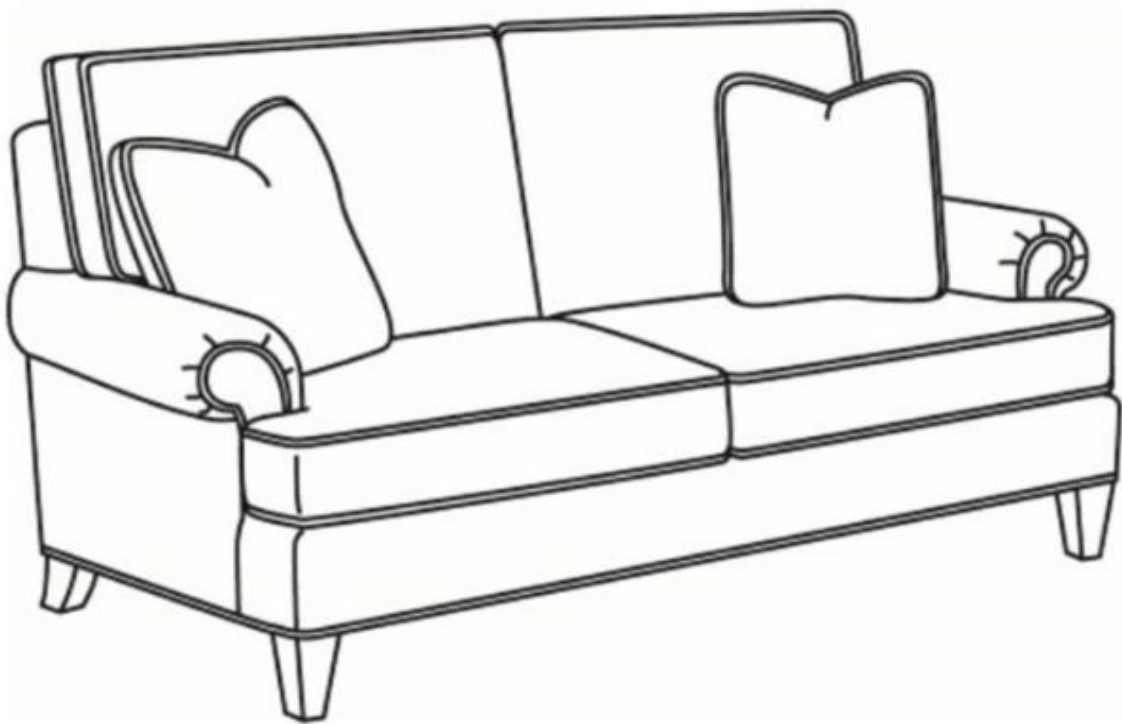

# CR LAINÉ<sup>®</sup>

STYLE • COMFORT • COLOR

**Patterson / 1364-LP**

Outside: 65"W x 41"D x 40"H

Inside: 51"W x 23"D

Seat: 20"H

Arm: 25"H

Back Rail Height: 33.5"H