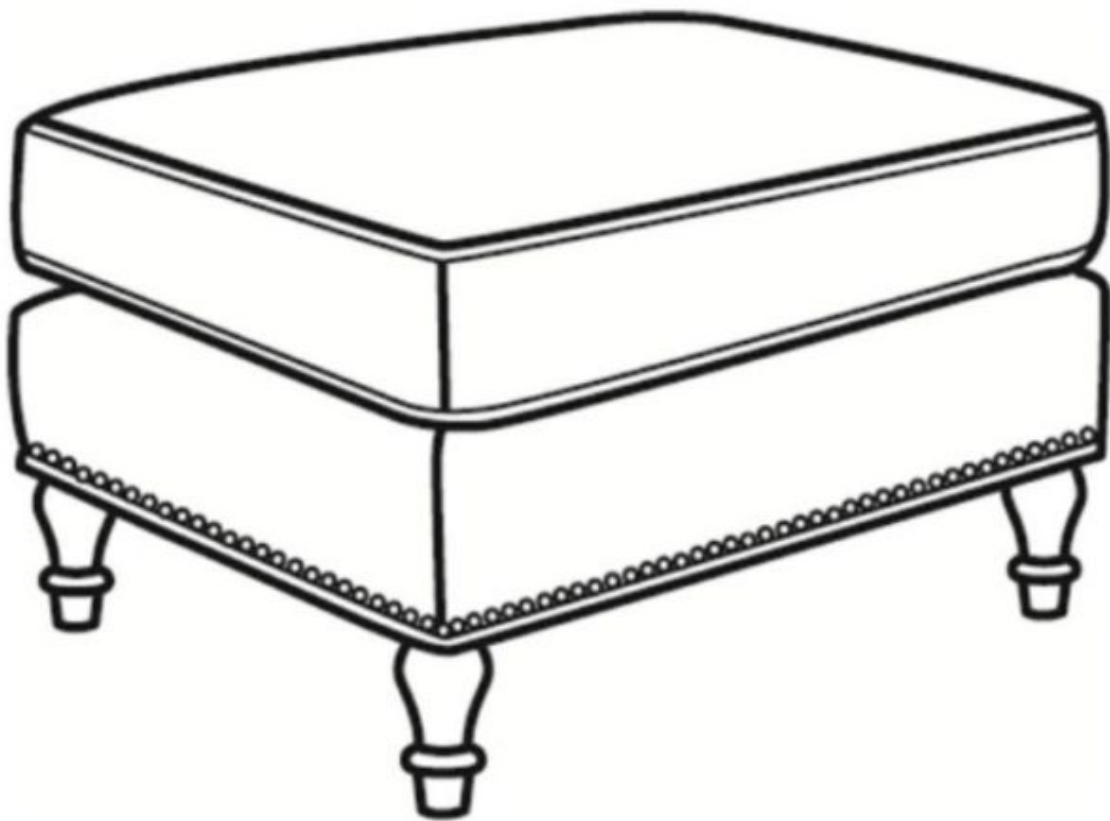

# CR LAINÉ<sup>®</sup>

STYLE • COMFORT • COLOR

**Gaston / 2197**  
Outside: 28"W x 21"D x 17.5"H