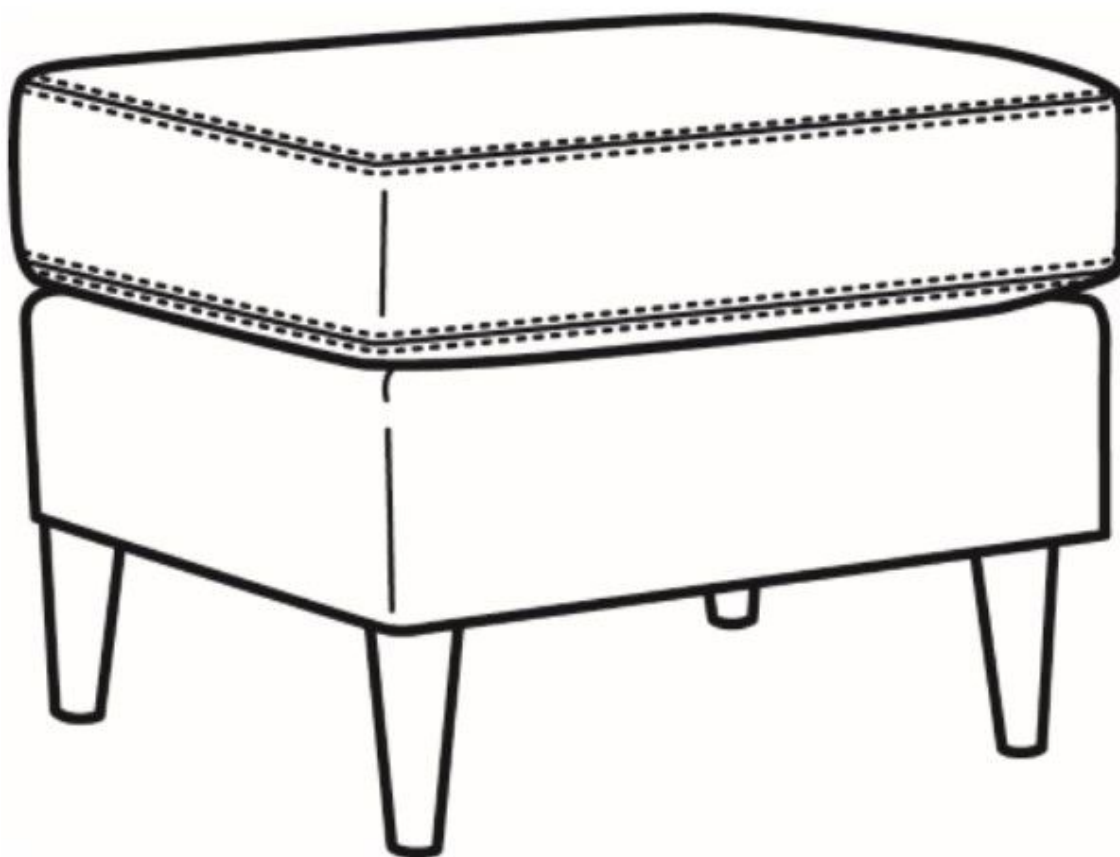

CR LAINÉ[®]

STYLE • COMFORT • COLOR

Remy / 2820-07
Outside: 27.5"W x 19.5"D x 17.5"H