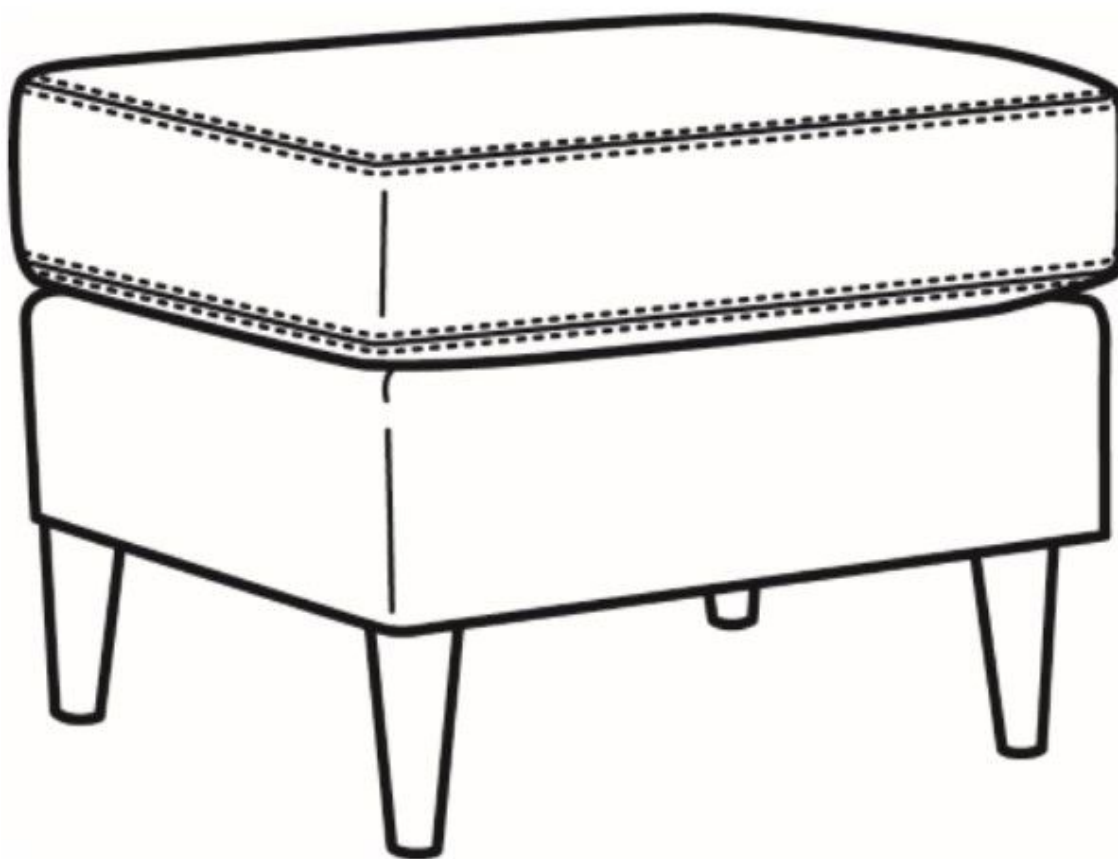

CR LAINÉ[®]

STYLE • COMFORT • COLOR

Remy / 2820-07
Outside: 27.5"W x 19.5"D x 17.5"H