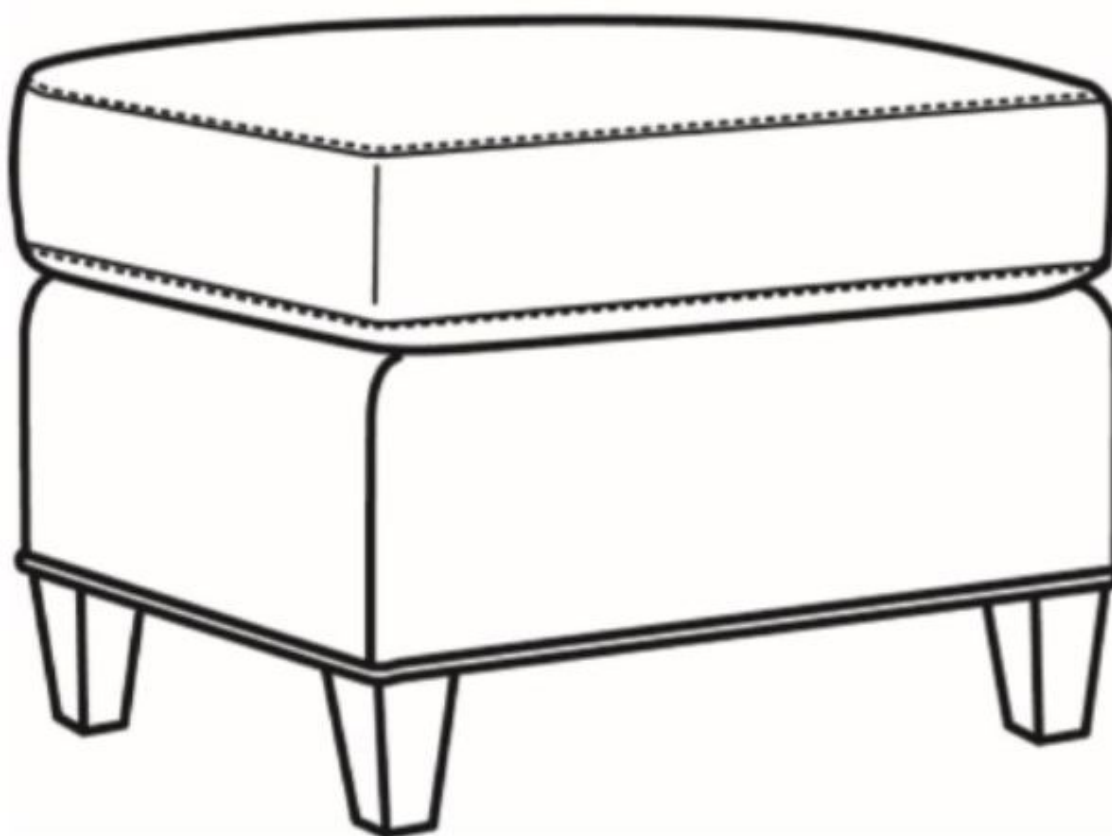

CR LAINÉ[®]

STYLE • COMFORT • COLOR

Miranda / 4451-07
Outside: 25.5"W x 19"D x 16.5"H