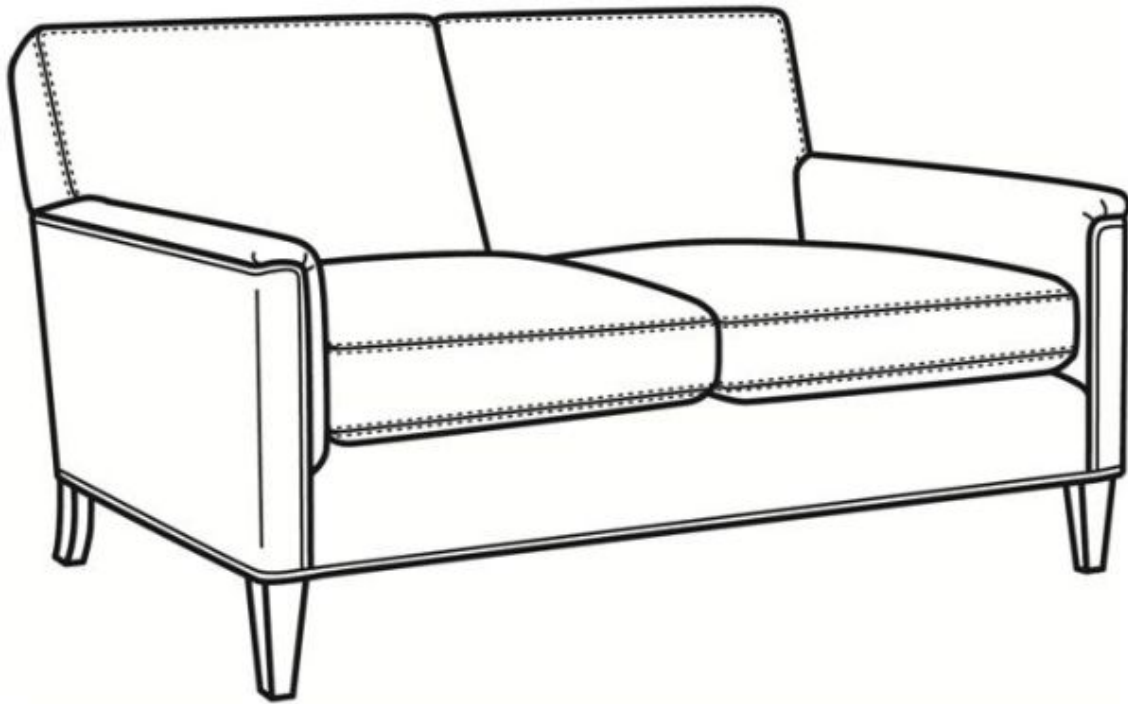

# CR LAINÉ<sup>®</sup>

STYLE • COMFORT • COLOR

**Digby / 5134**

Outside: 58.5"W x 37"D x 34"H

Inside: 49"W x 21.5"D

Seat: 21"H

Arm: 25"H