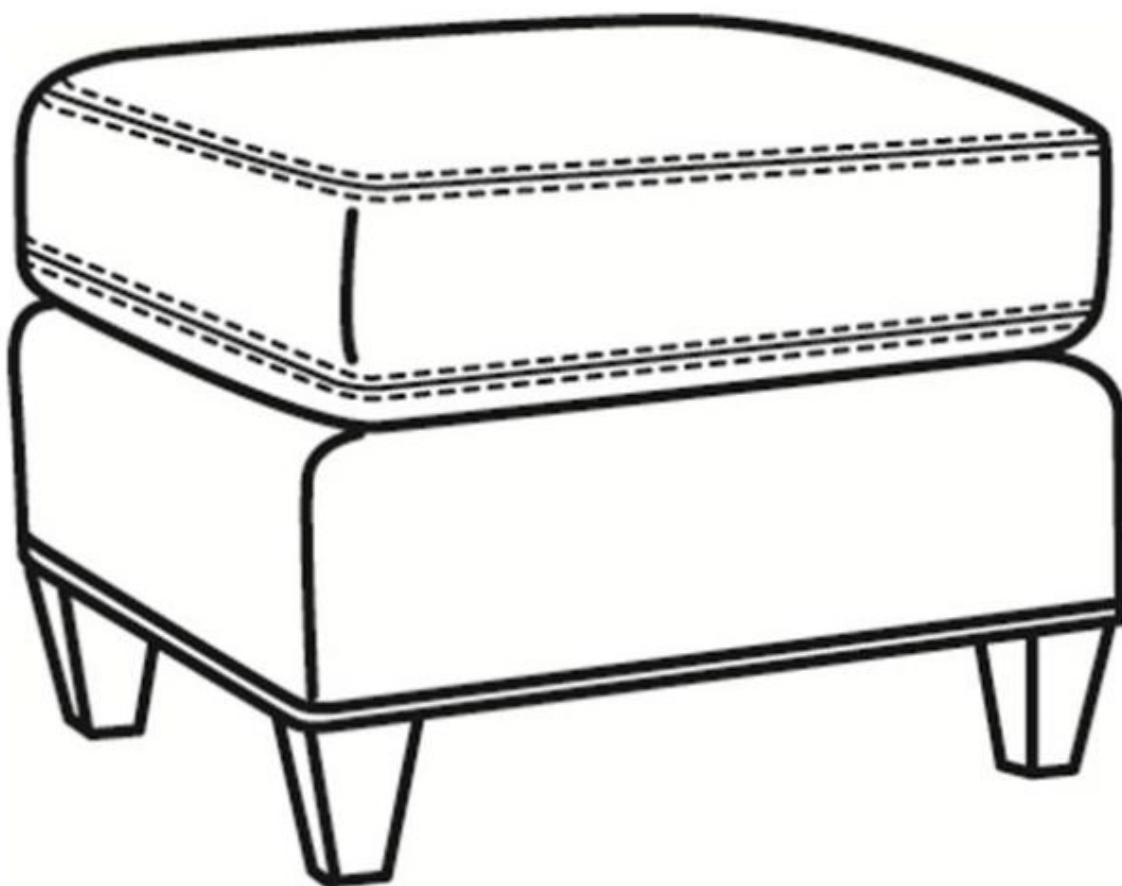

CR LAINÉ[®]

STYLE • COMFORT • COLOR

Ramsey / 5197
Outside: 25.5"W x 19"D x 16.5"H