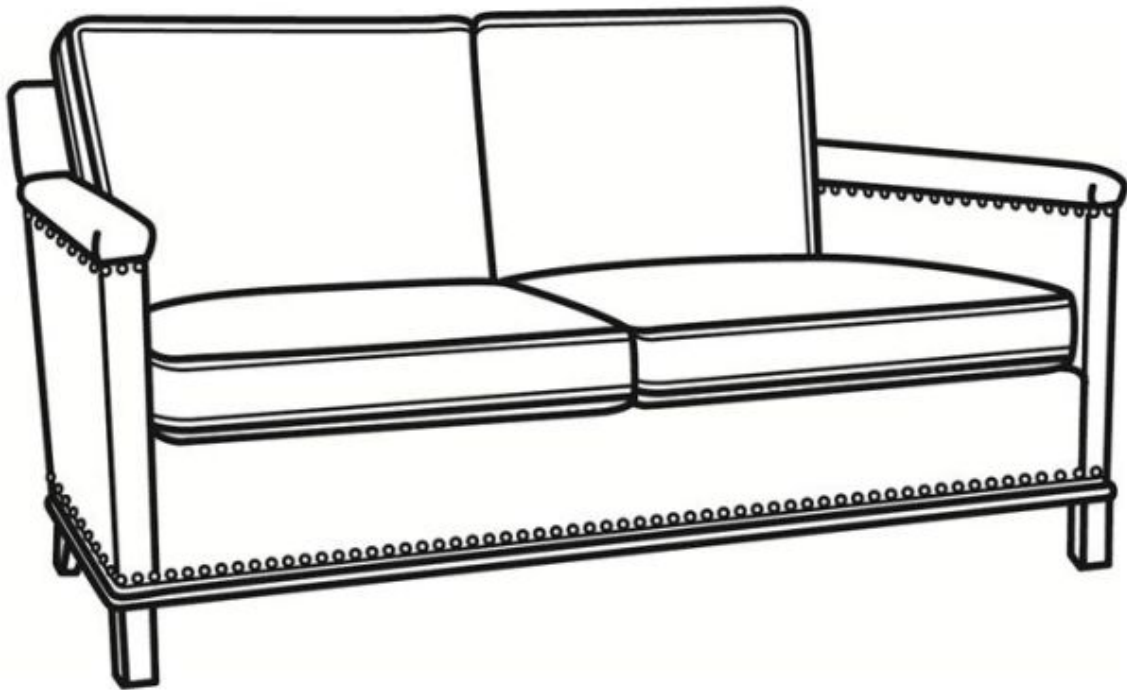

# CR LAINÉ<sup>®</sup>

STYLE • COMFORT • COLOR

**Gotham / 5534-N**

Outside: 53"W x 35"D x 34"H

Inside: 47"W x 21"D

Seat: 19"H

Arm: 25"H

Back Rail Height: 31"H