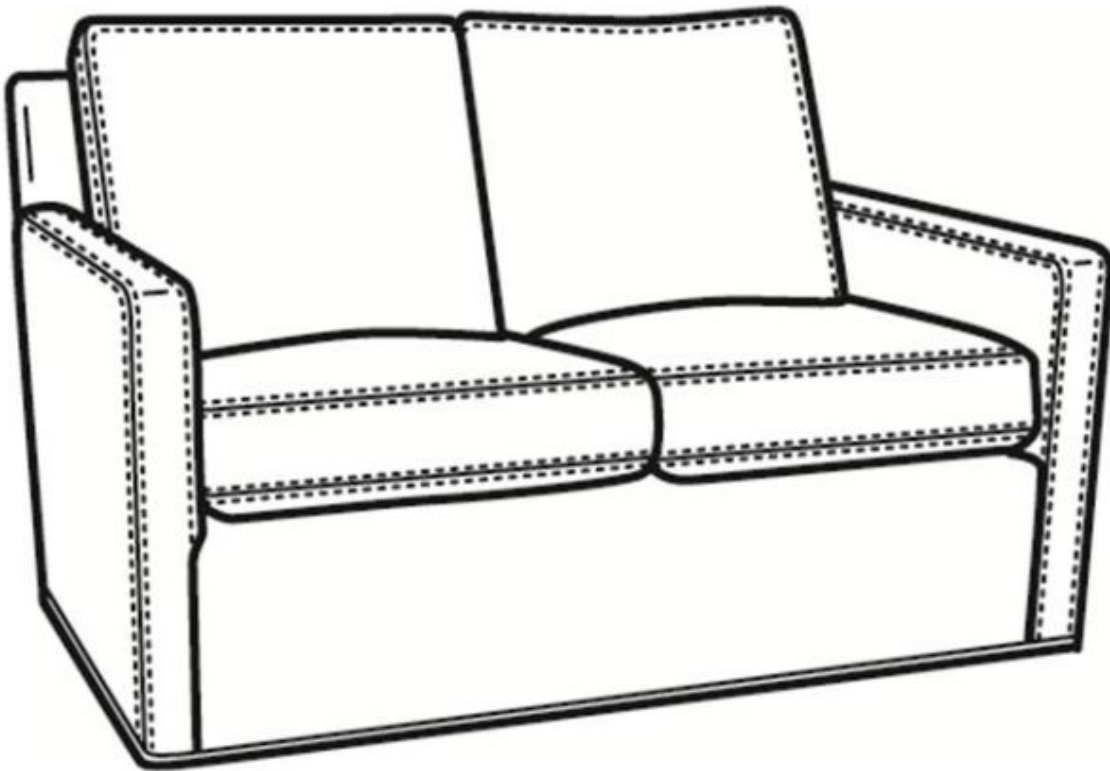

CR LAINÉ[®]

STYLE • COMFORT • COLOR

Oliver / 5744

Outside: 52"W x 35"D x 34"H

Inside: 45"W x 21"D

Seat: 19"H

Arm: 24"H

Back Rail Height: 31"H