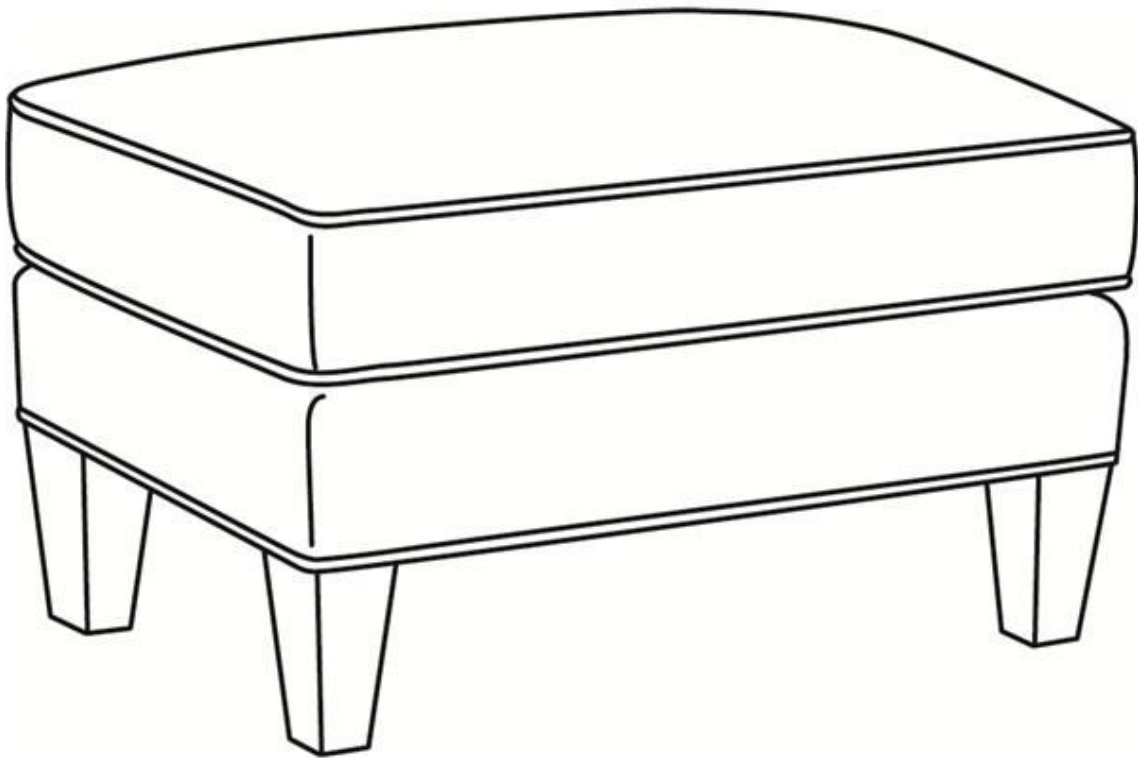

CR LAINÉ[®]

STYLE • COMFORT • COLOR

Jamison / 6427
Outside: 27.5"W x 21"D x 19"H