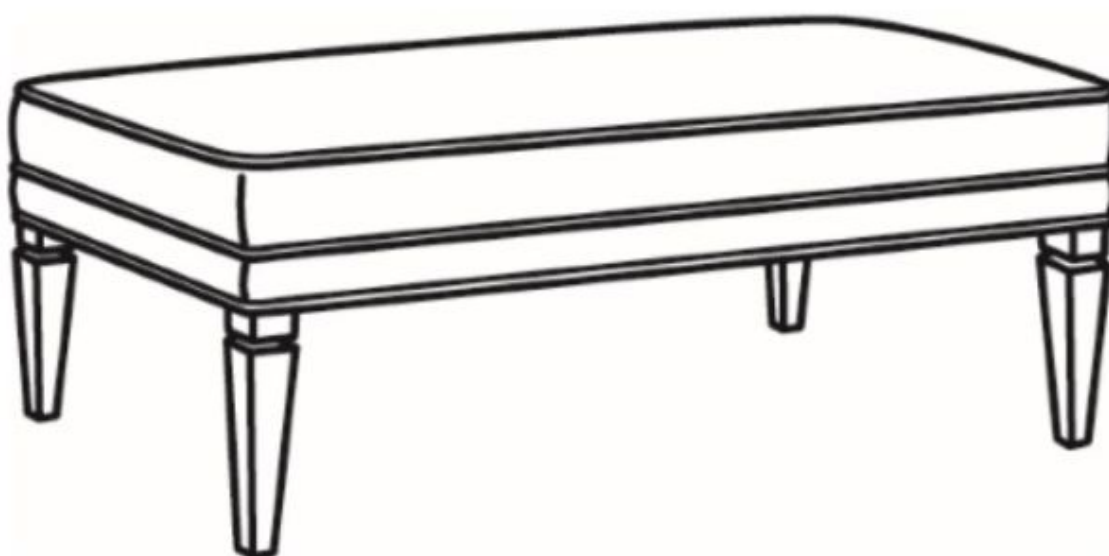

# CR LAINÉ<sup>®</sup>

STYLE • COMFORT • COLOR

**Terrance / 75-08**  
Outside: 47.5"W x 30.5"D x 19"H