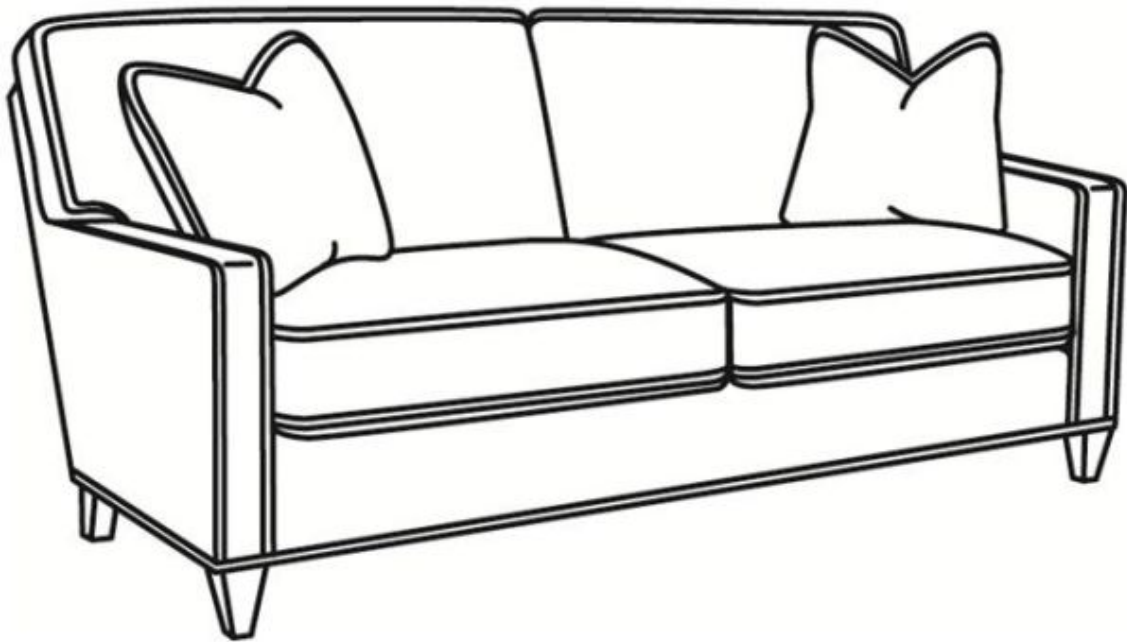

# CR LAINÉ<sup>®</sup>

STYLE • COMFORT • COLOR

**Topsider / 7652**

Outside: 68"W x 35"D x 37"H

Inside: 58"W x 21.5"D

Seat: 20"H

Arm: 23"H

Back Rail Height: 30"H