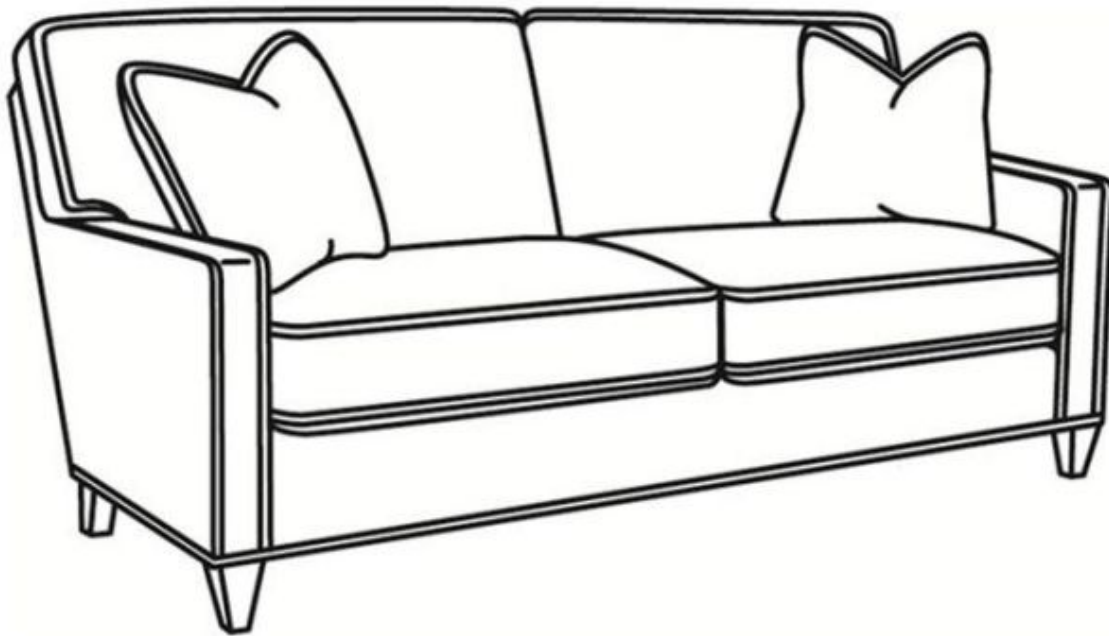

# CR LAINÉ<sup>®</sup>

STYLE • COMFORT • COLOR

**Topsider / 7654**

Outside: 54"W x 35"D x 37"H

Inside: 44"W x 21.5"D

Seat: 20"H

Arm: 23"H

Back Rail Height: 30"H