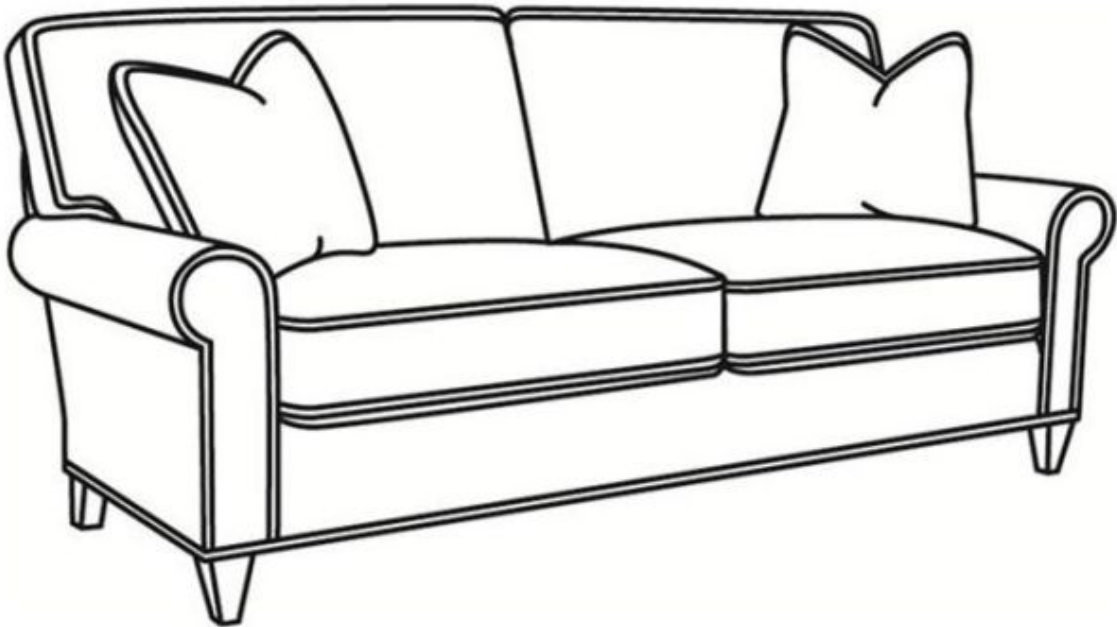

# CR LAINÉ<sup>®</sup>

STYLE • COMFORT • COLOR

**Portside / 7674**

Outside: 60"W x 35"D x 37"H

Inside: 44"W x 21.5"D

Seat: 20"H

Arm: 24"H

Back Rail Height: 30"H