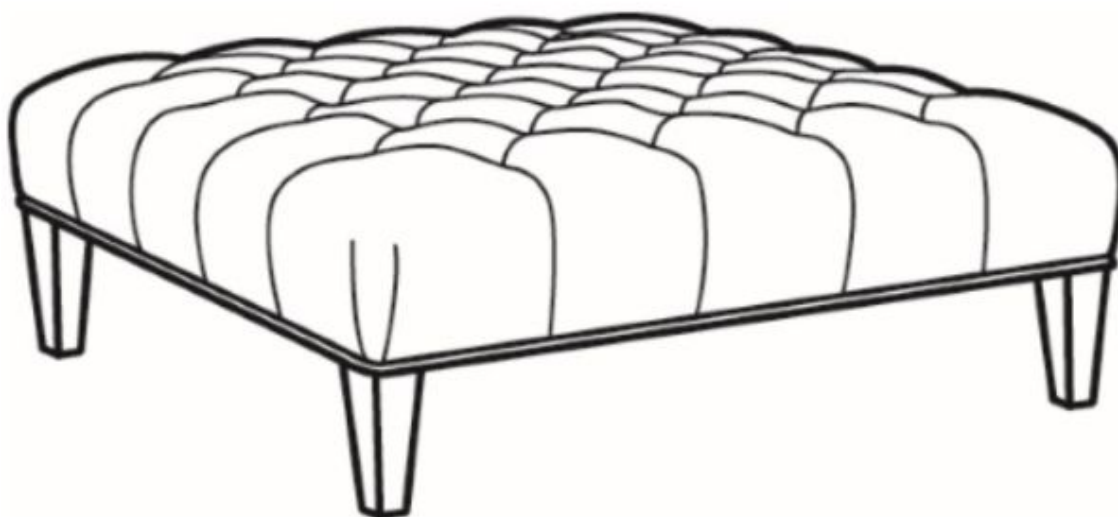

CR LAINÉ[®]

STYLE • COMFORT • COLOR

Nina / 78-07
Outside: 53"W x 53"D x 17"H