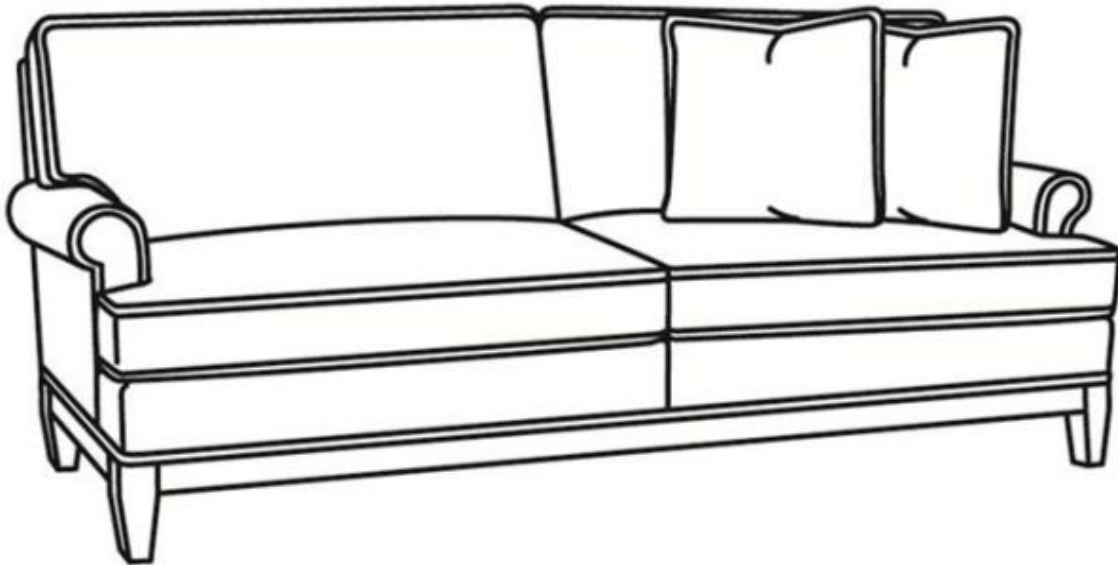

# CR LAINÉ<sup>®</sup>

STYLE • COMFORT • COLOR

**Camden / 8514**

Outside: 62"W x 36"D x 36"H

Inside: 50"W x 21"D

Seat: 20"H

Arm: 24"H

Back Rail Height: 33"H