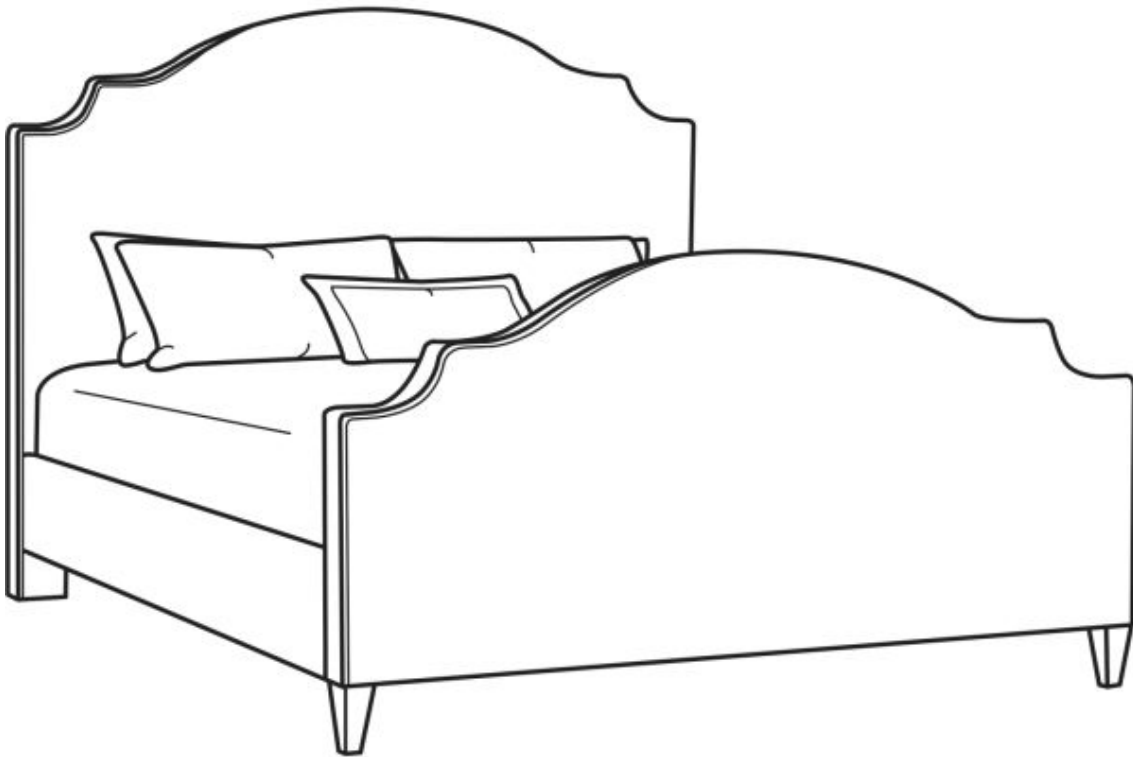

# CR LAINÉ<sup>®</sup>

STYLE • COMFORT • COLOR

**Selena / BK880**  
Outside: 80.5"W x 90.5"D x 61.5"H