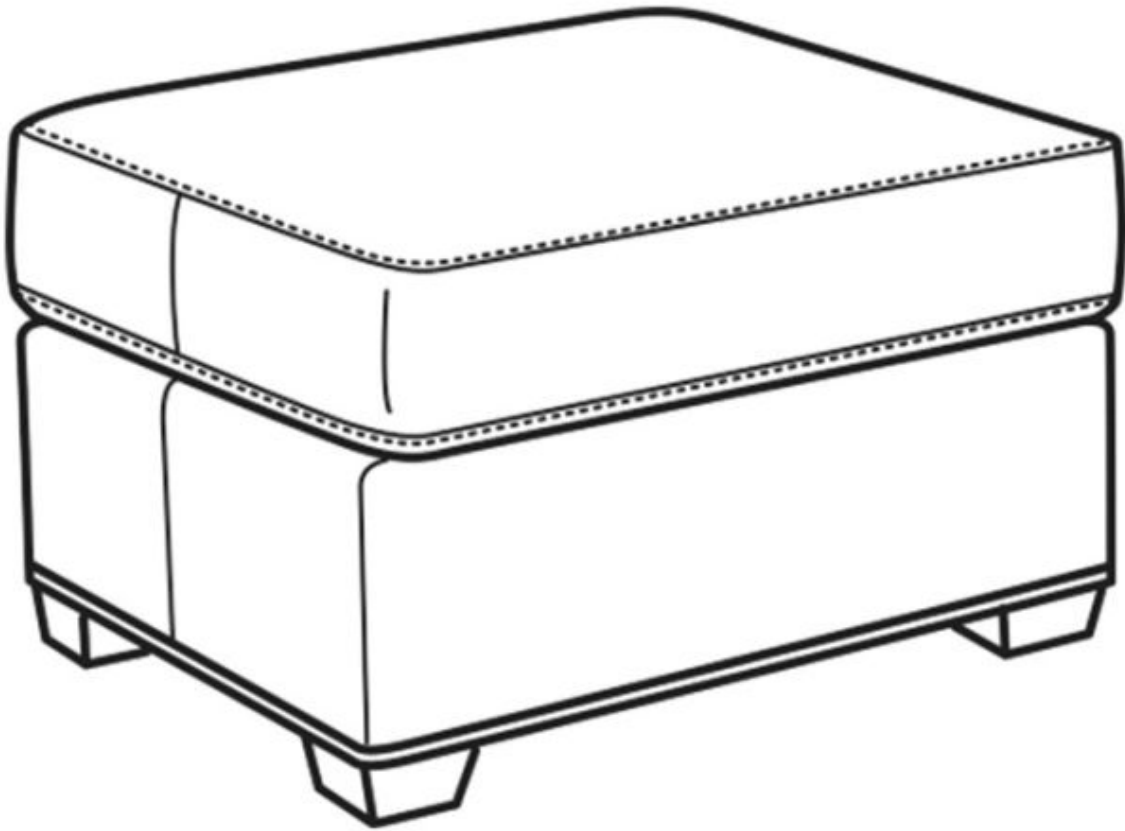

# CR LAINÉ<sup>®</sup>

STYLE • COMFORT • COLOR

**Sherwin / L2250-07**  
Outside: 29"W x 23"D x 17"H