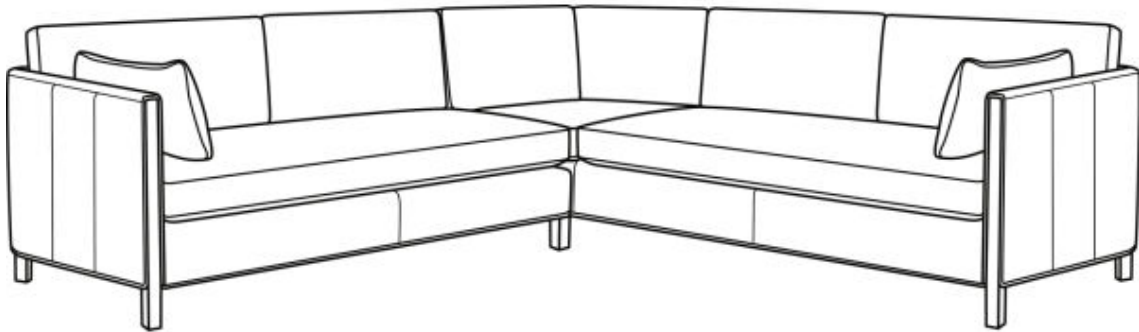

CR LAINÉ[®]

STYLE • COMFORT • COLOR

Nelson / L3500

L3500-11LB / L3500-10RB

Outside: 106"W x 105"D x 33"H

Inside: 95"W x 24"D

Seat: 19"H

Arm: 27"H

Back Rail Height: 27"H