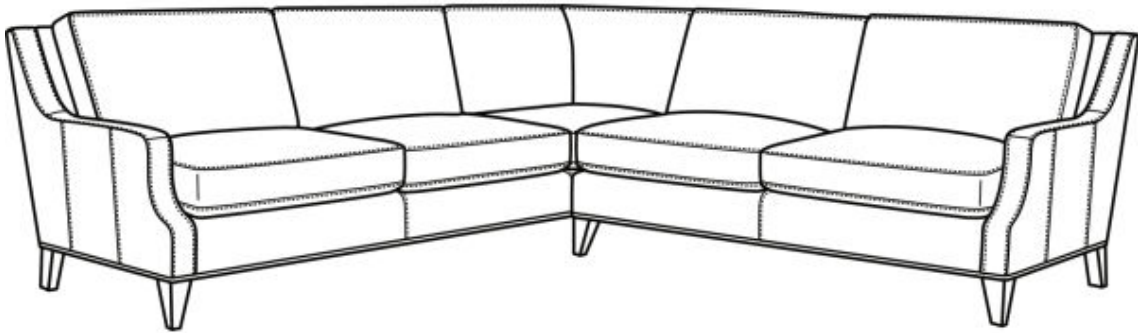

# CR LAINÉ<sup>®</sup>

STYLE • COMFORT • COLOR

**Austin / L3770**

L3770-10L / L3770-11R

Outside: 108"W x 108"D x 35"H

Inside: 88"W x 22.5"D

Seat: 20.5"H

Arm: 23"H

Back Rail Height: 34"H