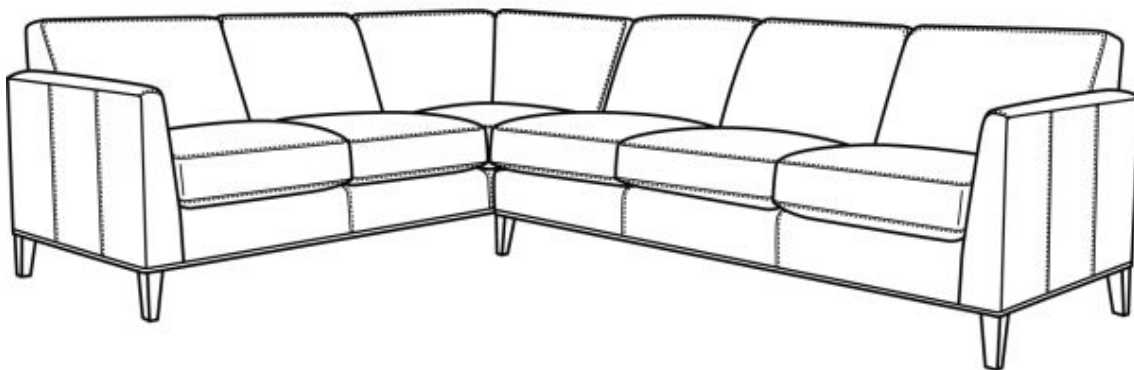

CR LAINÉ[®]

STYLE • COMFORT • COLOR

Westport / L6700

L6700-10L / L6700-11R

Outside: 115.5"W x 90.5"D x 35"H

Seat: 20.5"H

Arm: 28"H