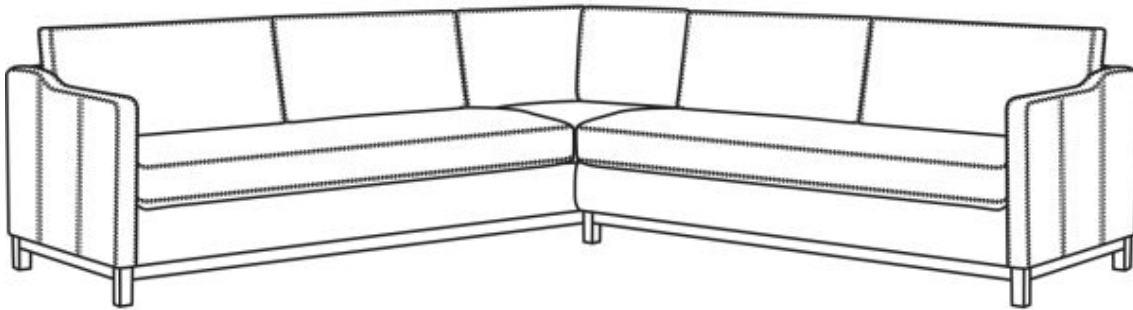

# CR LAINÉ<sup>®</sup>

STYLE • COMFORT • COLOR

**Ryan / L6000**

L6000-10LB / L6000-11RB

Outside: 111.5"W x 36.5"D x 35"H

Inside: 100"W x 22"D

Seat: 20.5"H

Arm: 27"H

Back Rail Height: 29"H