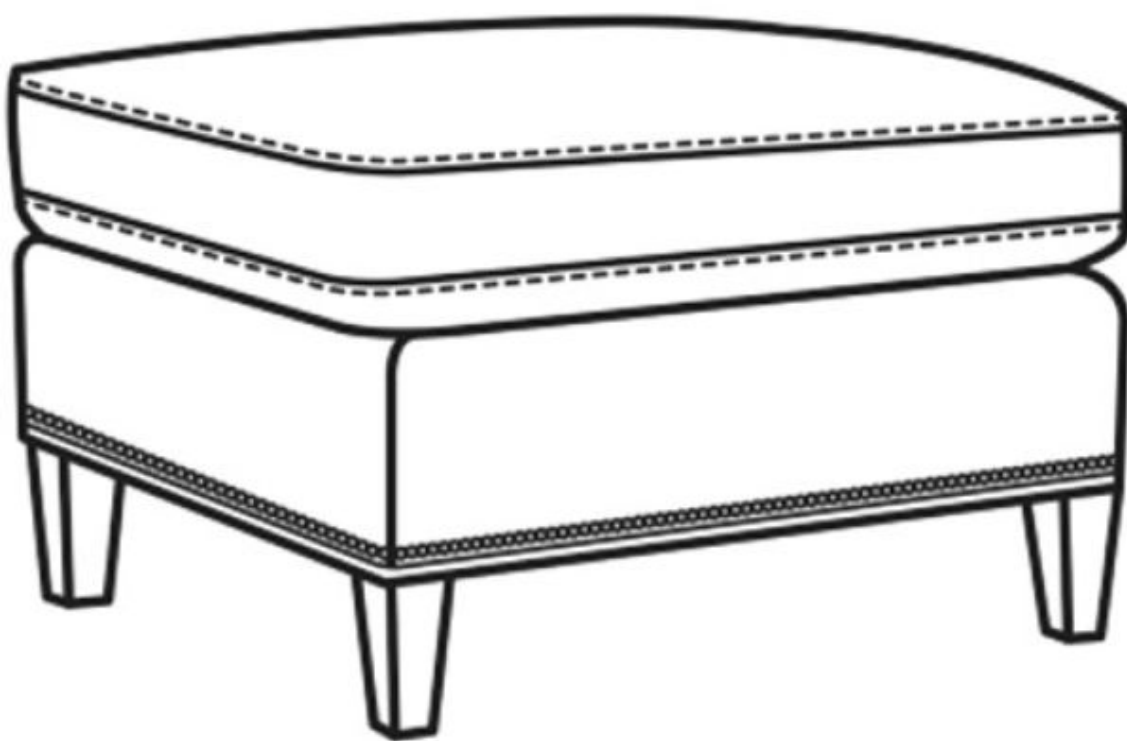

CR LAINÉ[®]

STYLE • COMFORT • COLOR

Penelope / 2160-07
Outside: 25.5"W x 22.5"D x 18"H