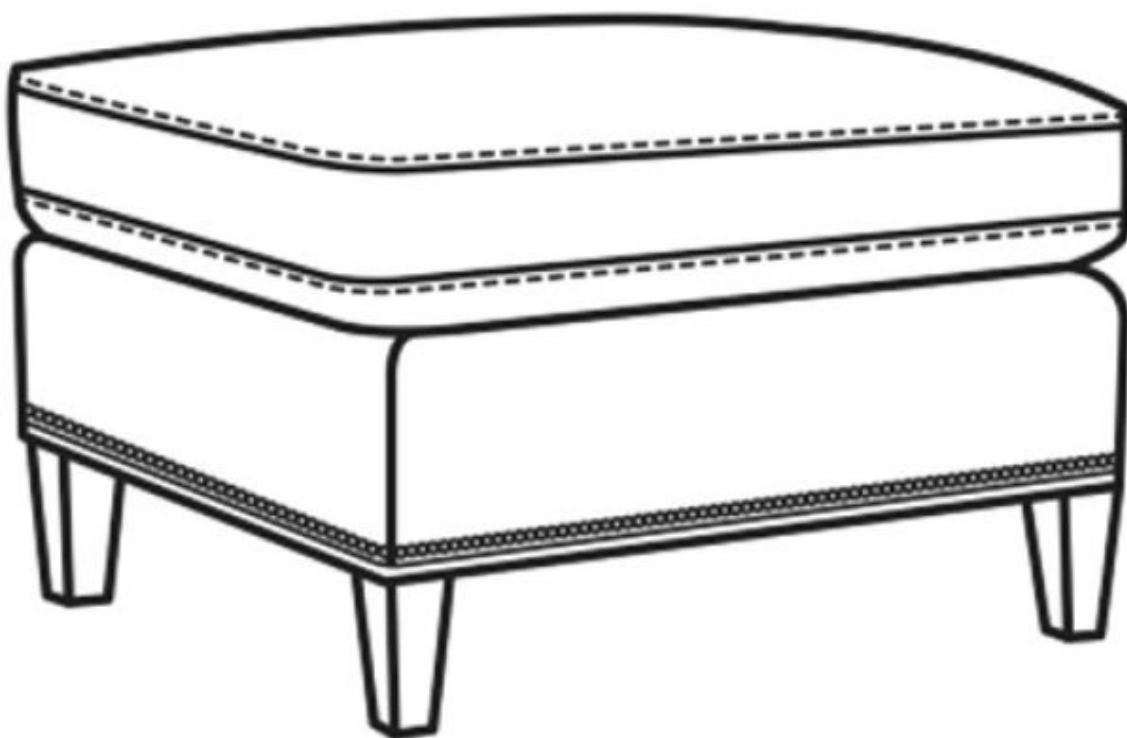

CR LAINÉ[®]

STYLE • COMFORT • COLOR

Penelope / 2160-07
Outside: 25.5"W x 22.5"D x 18"H