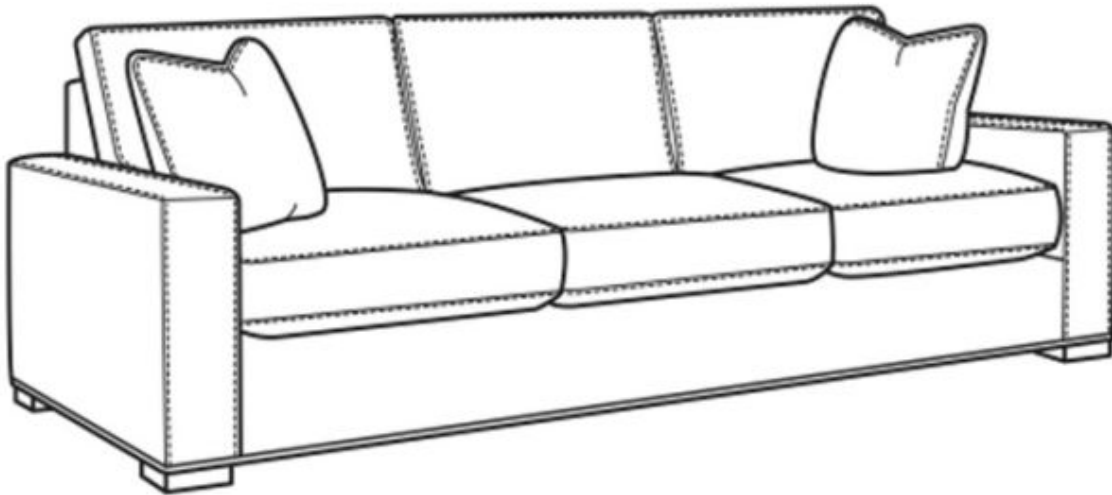

CR LAINÉ[®]

STYLE • COMFORT • COLOR

Maxwell / 5300-01

Outside: 110"W x 41"D x 38"H

Inside: 95"W x 25"D

Seat: 20.5"H

Arm: 26"H

Back Rail Height: 31.5"H