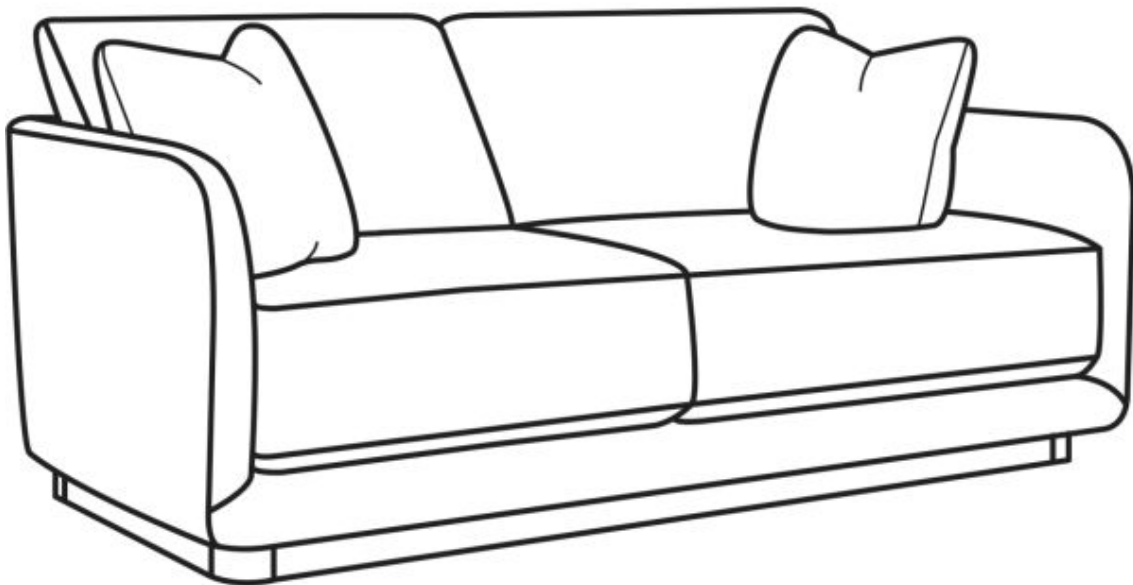

CR LAINÉ[®]

STYLE • COMFORT • COLOR

Wallace / 5200-20

Outside: 85"W x 39"D x 39"H

Inside: 76"W x 23"D

Seat: 20"H

Arm: 29.5"H

Back Rail Height: 29.5"H