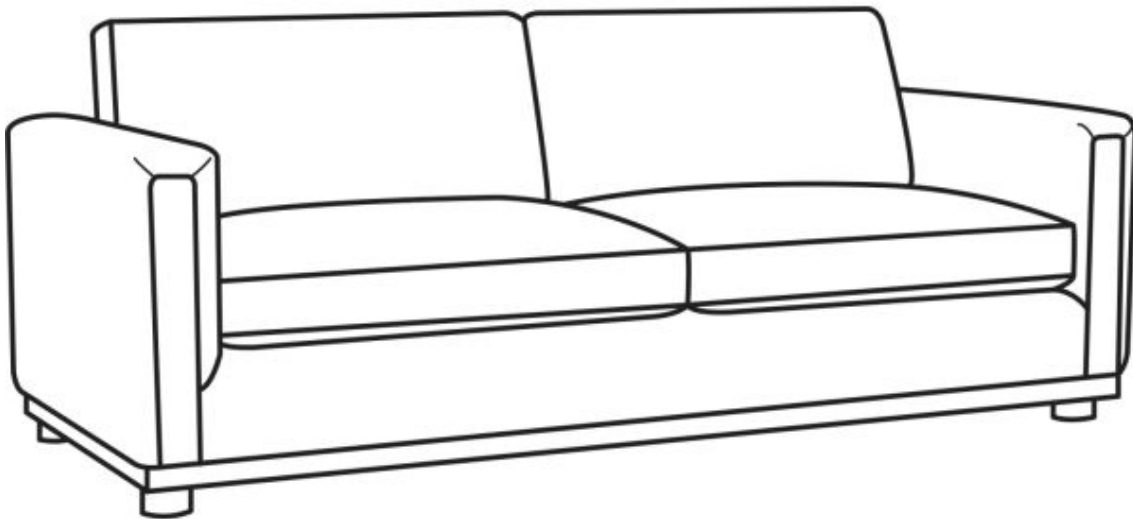

# CR LAINÉ<sup>®</sup>

STYLE • COMFORT • COLOR

**Clifton / L4200-20**

Outside: 84"W x 40"D x 34"H

Inside: 71"W x 24"D

Seat: 19"H

Arm: 27"H

Back Rail Height: 26"H