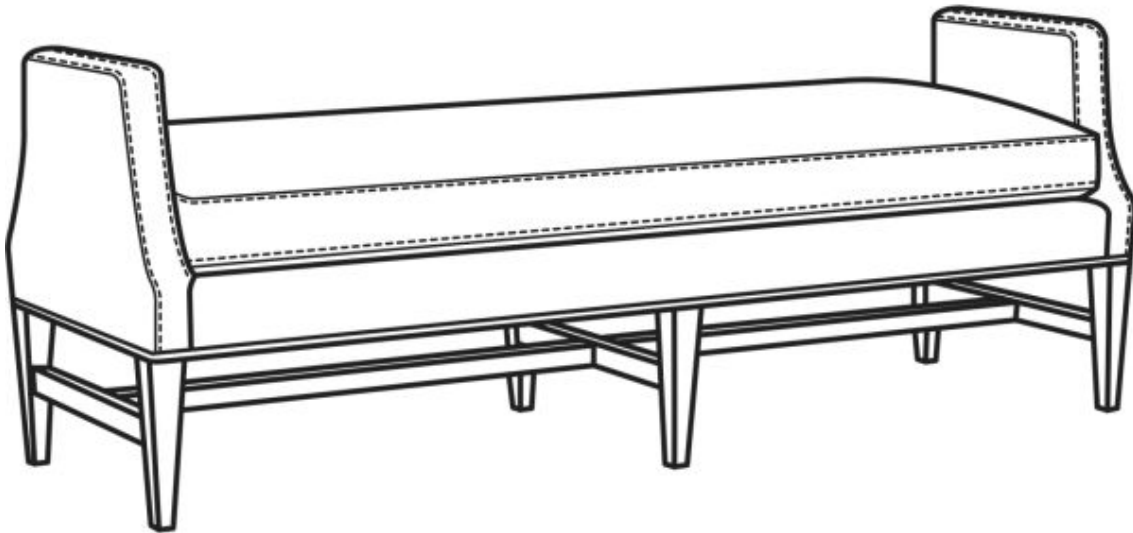

CR LAINÉ[®]

STYLE • COMFORT • COLOR

Serena / L7070-57

Outside: 69.5"W x 24"D x 25.5"H

Inside: 64"W x 24"D

Seat: 20.5"H

Arm: 25.5"H