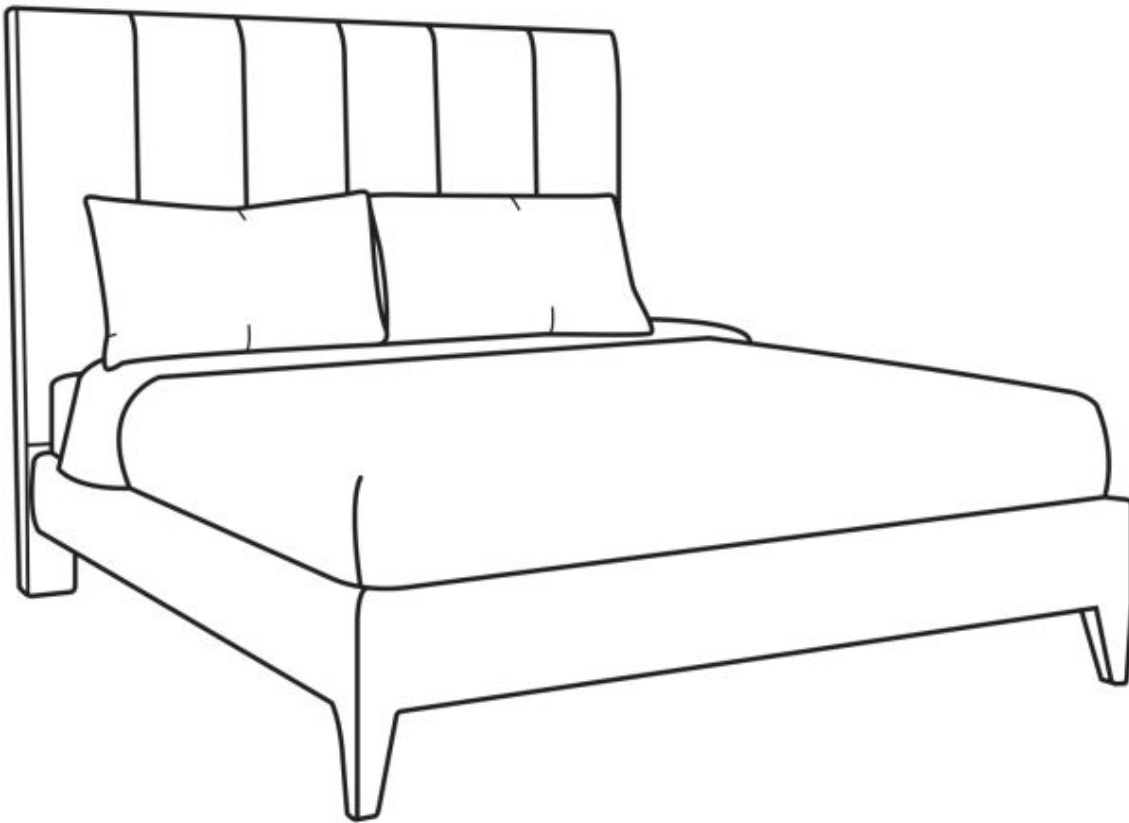

CR LAINÉ[®]

STYLE • COMFORT • COLOR

Raelynn / BQ250
Outside: 65"W x 87"D x 60"H