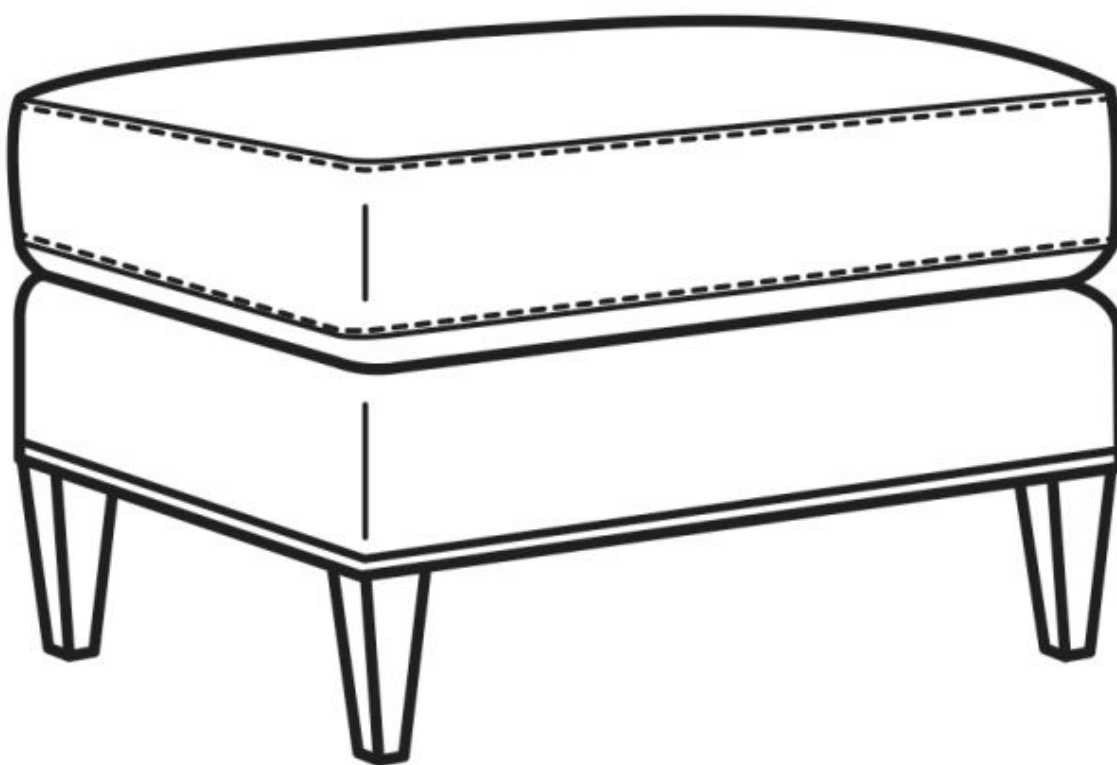

# CR LAINÉ<sup>®</sup>

STYLE • COMFORT • COLOR

**Tyler / 5201-07**  
Outside: 27"W x 21"D x 18.5"H