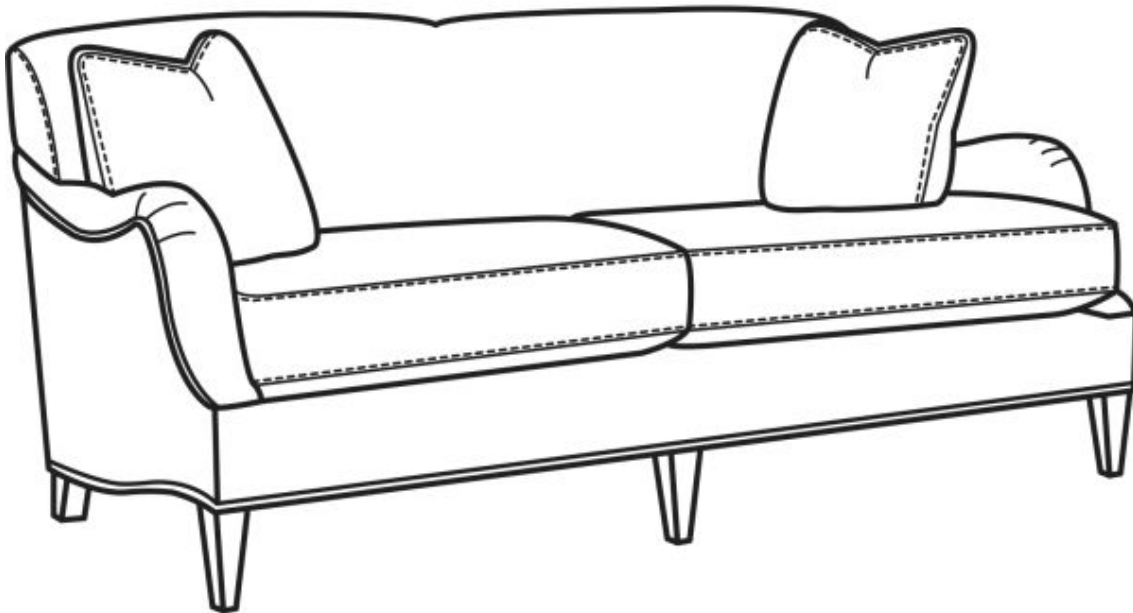

CR LAINÉ[®]

STYLE • COMFORT • COLOR

Tyler / 5201-20

Outside: 78.5"W x 39"D x 34.5"H

Inside: 67.5"W x 23"D

Seat: 21"H

Arm: 25"H