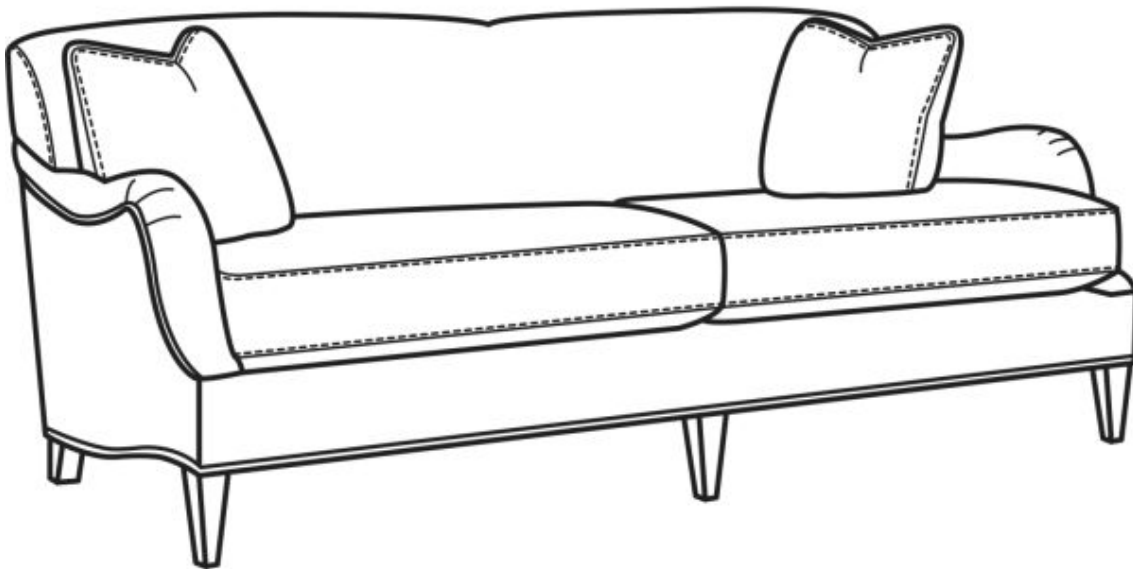

# CR LAINÉ<sup>®</sup>

STYLE • COMFORT • COLOR

**Tyler / 5201-21**  
Outside: 86"W x 39"D x 34.5"H  
Inside: 75"W x 23"D  
Seat: 21"H  
Arm: 25"H