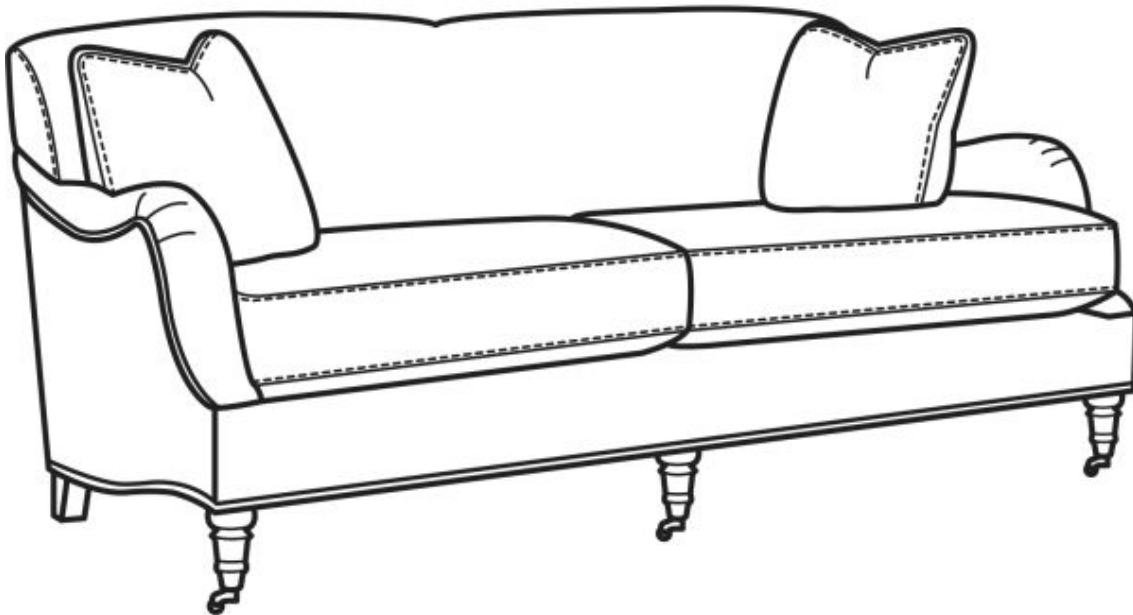

# CR LAINÉ<sup>®</sup>

STYLE • COMFORT • COLOR

**Tilly / 5202-20**

Outside: 78.5"W x 39"D x 34.5"H

Inside: 67.5"W x 23"D

Seat: 21"H

Arm: 25"H