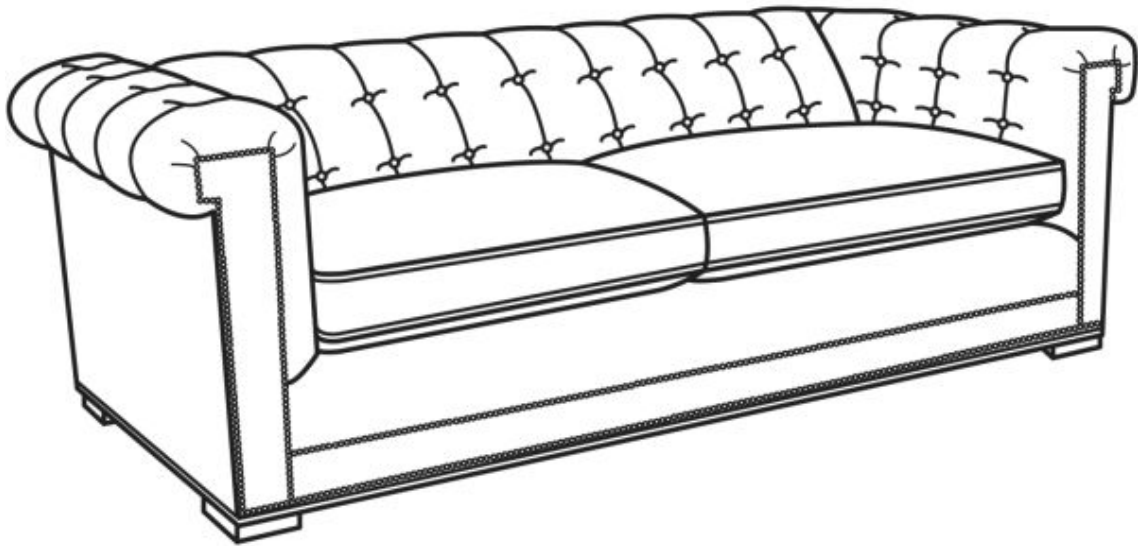

# CR LAINÉ<sup>®</sup>

STYLE • COMFORT • COLOR

**Emmett / 3250-20**

Outside: 86"W x 40"D x 28"H

Inside: 65"W x 23"D

Seat: 20"H

Arm: 28"H