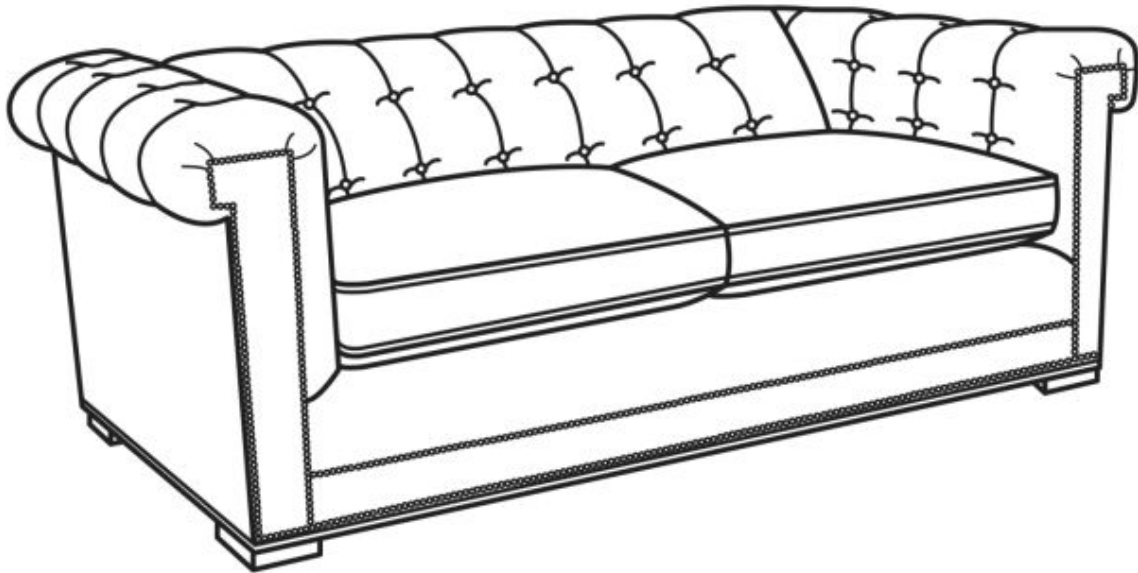

CR LAINÉ[®]

STYLE • COMFORT • COLOR

Emmett / 3250-22
Inside: 55"W x 23"D
Seat: 20"H
Arm: 28"H