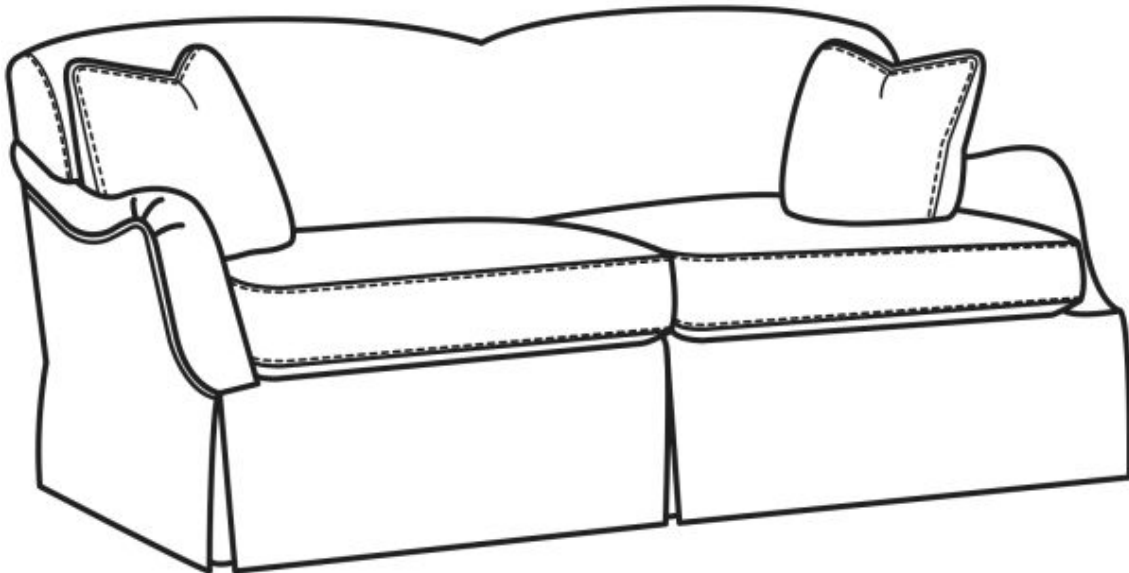

# CR LAINÉ<sup>®</sup>

STYLE • COMFORT • COLOR

**Tessa / 5203-20**

Outside: 78.5"W x 39"D x 34.5"H

Inside: 67.5"W x 23"D

Seat: 21"H

Arm: 25"H