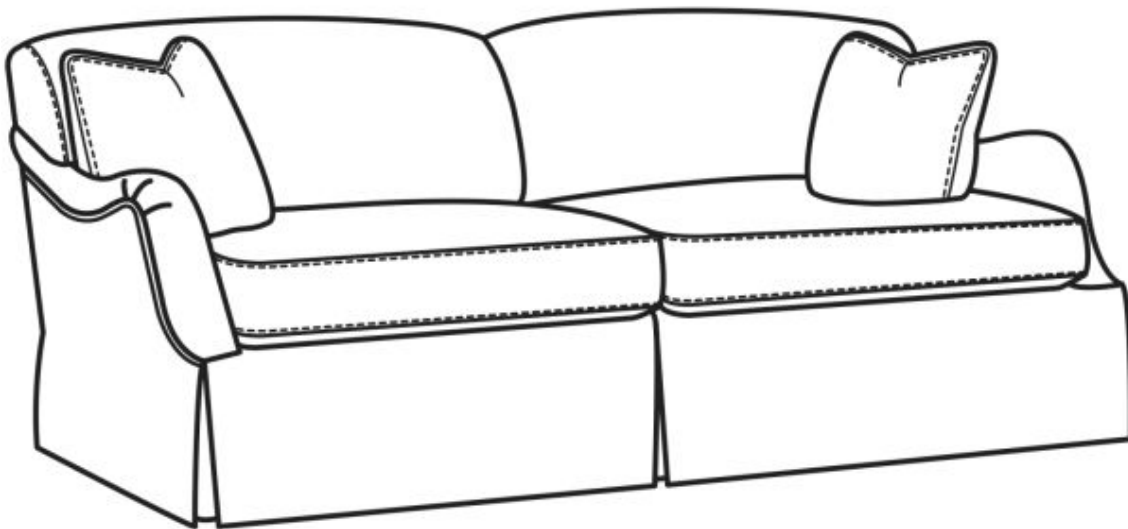

CR LAINÉ[®]

STYLE • COMFORT • COLOR

Tessa / 5203-21

Outside: 86"W x 39"D x 34.5"H

Inside: 75"W x 23"D

Seat: 21"H

Arm: 25"H