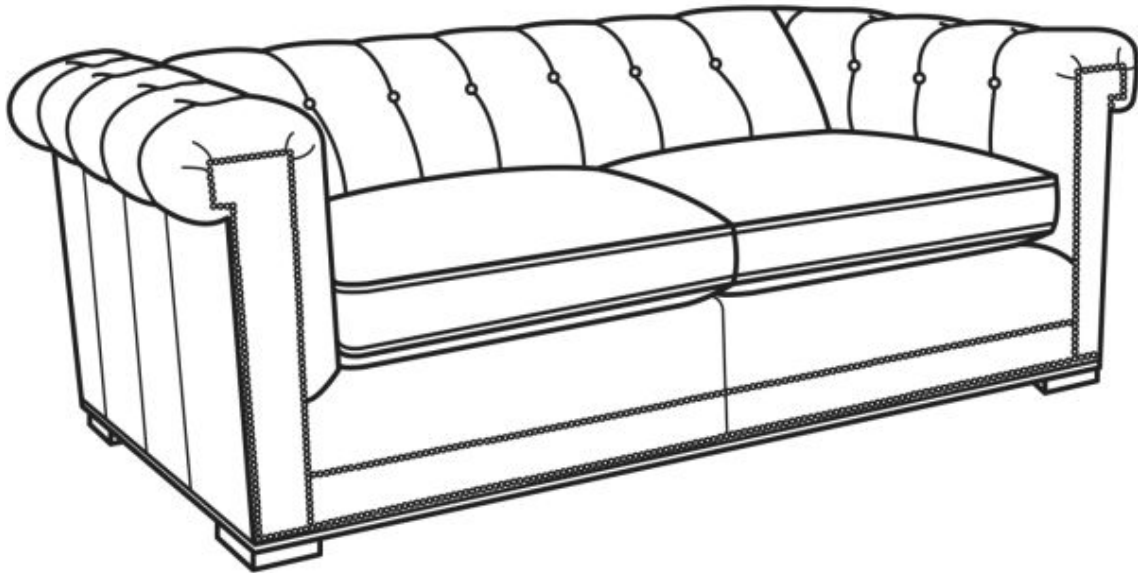

# CR LAINÉ<sup>®</sup>

STYLE • COMFORT • COLOR

**Emmett / L3250-22**

Outside: 76"W x 40"D x 28"H

Inside: 55"W x 23"D

Seat: 20"H

Arm: 28"H