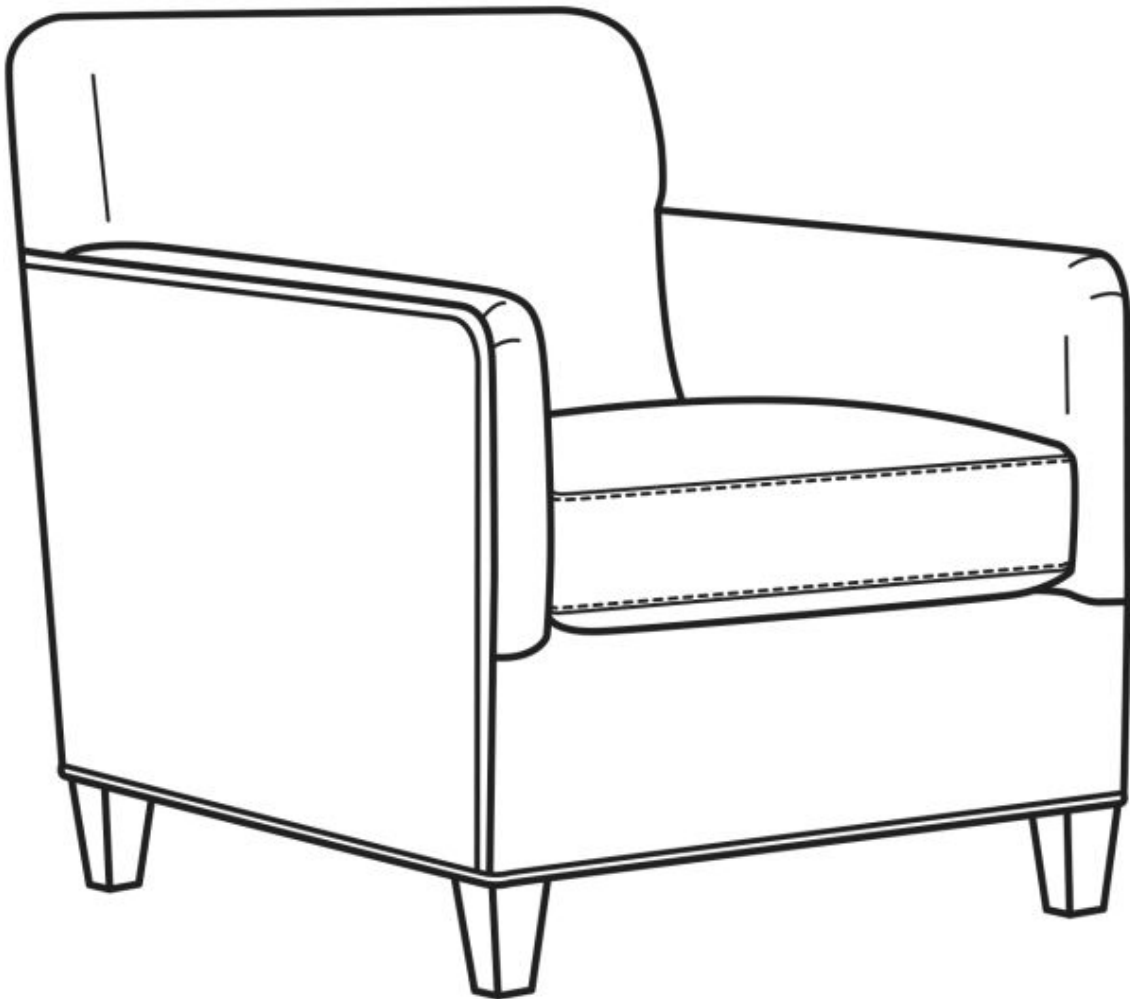

# CR LAINÉ<sup>®</sup>

STYLE • COMFORT • COLOR

**Madelaine / 4452-05**

Outside: 28.5"W x 34"D x 33"H

Inside: 21"W x 21"D

Seat: 19"H

Arm: 25"H