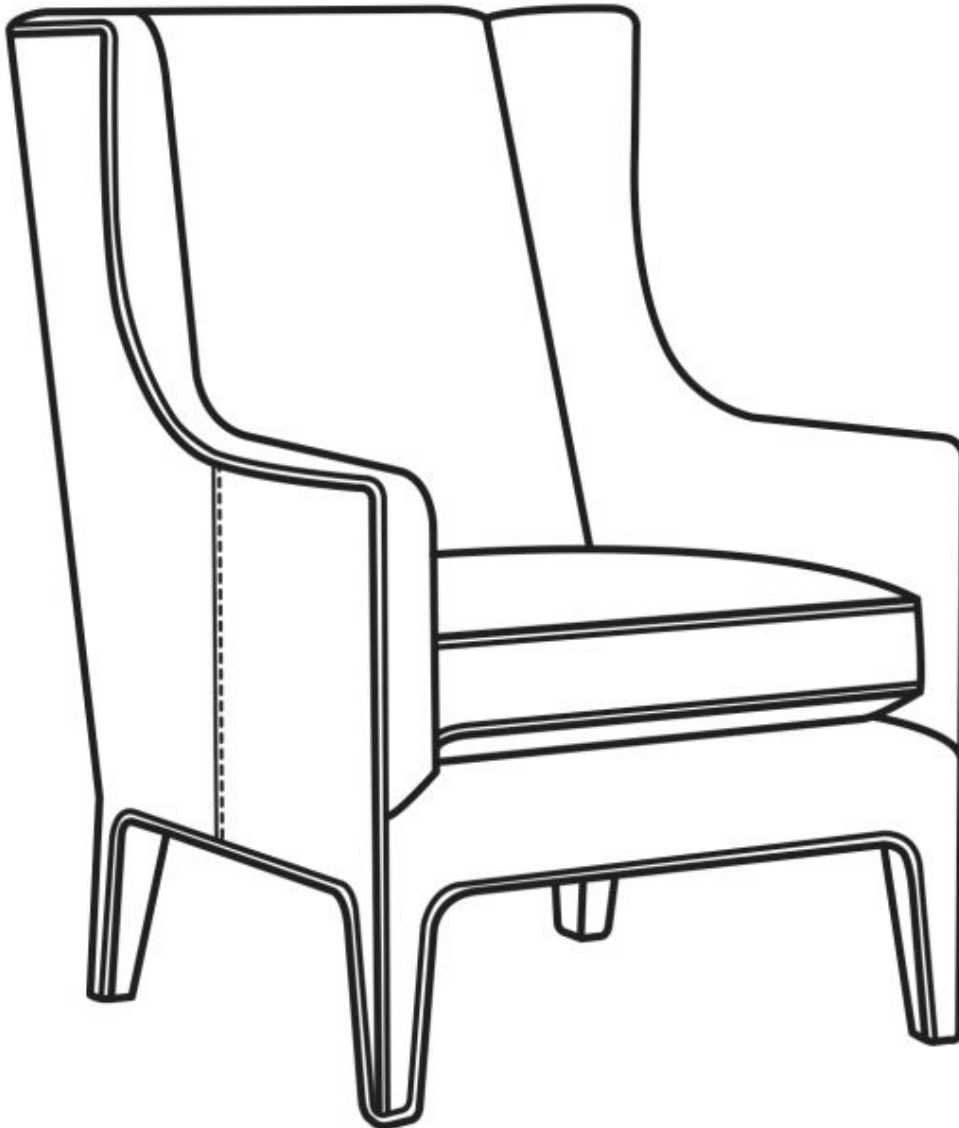

CR LAINÉ[®]

STYLE • COMFORT • COLOR

Fallon / L1505-05
Outside: 29.5"W x 34"D x 44.5"H
Inside: 22.5"W x 20.5"D
Seat: 20"H
Arm: 22.5"H