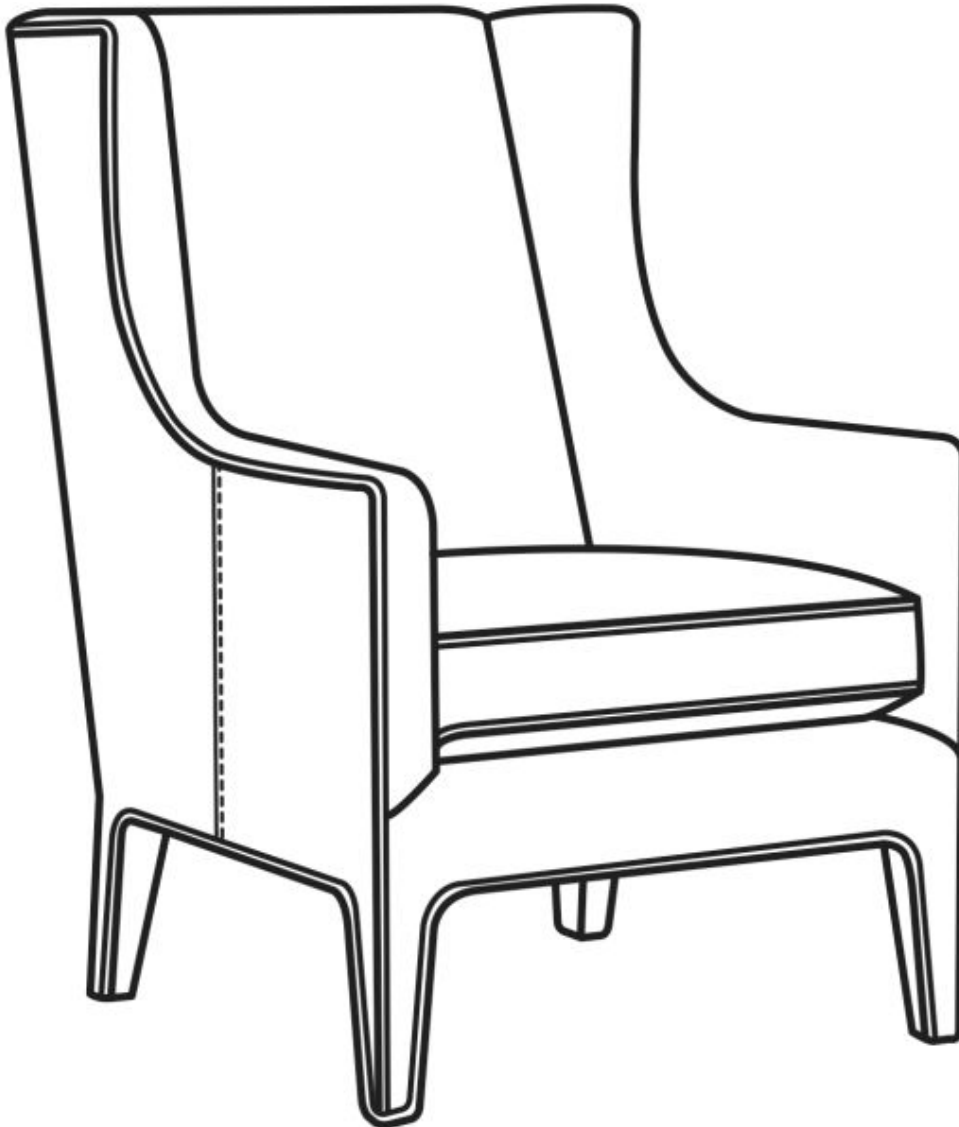

CR LAINÉ[®]

STYLE • COMFORT • COLOR

Fallon / L1505-05

Outside: 29.5"W x 34"D x 44.5"H

Inside: 22.5"W x 20.5"D

Seat: 20"H

Arm: 22.5"H