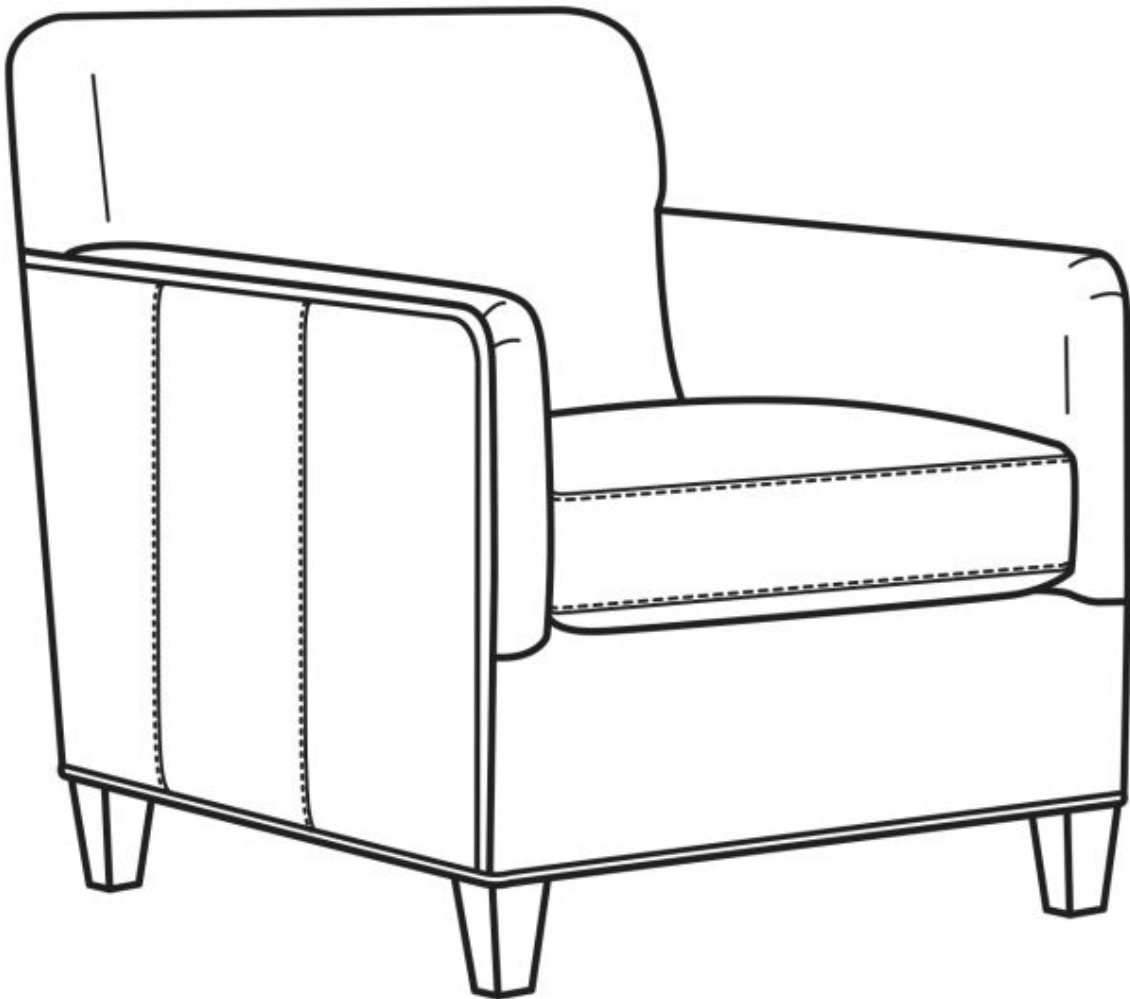

# CR LAINÉ<sup>®</sup>

STYLE • COMFORT • COLOR

**Madelaine / L4452-05**

Outside: 28.5"W x 34"D x 33"H

Inside: 21"W x 21"D

Seat: 19"H

Arm: 25"H