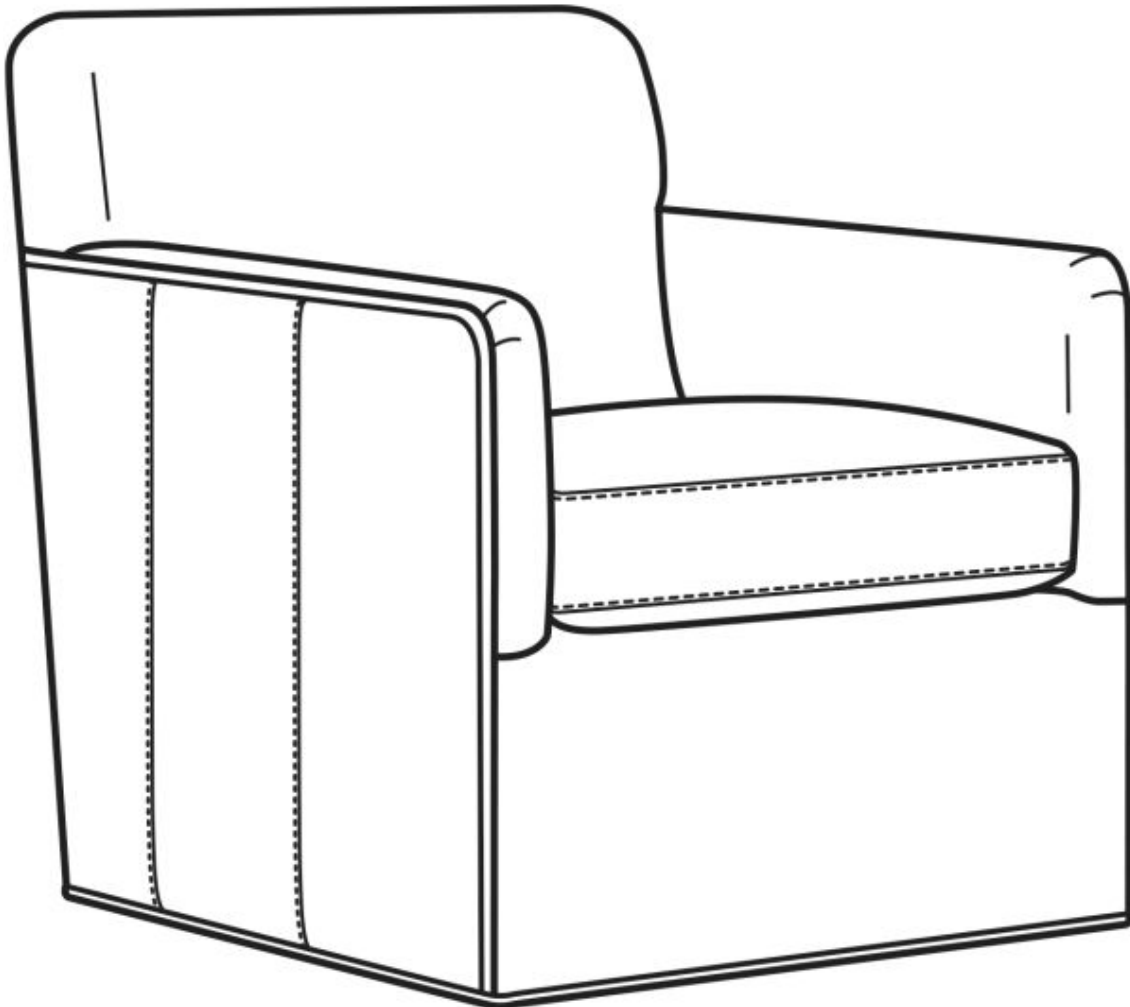

# CR LAINÉ<sup>®</sup>

STYLE • COMFORT • COLOR

**Madelaine / L4452-05SW**

Outside: 28.5"W x 34"D x 33"H

Inside: 21"W x 21"D

Seat: 19"H

Arm: 25"H