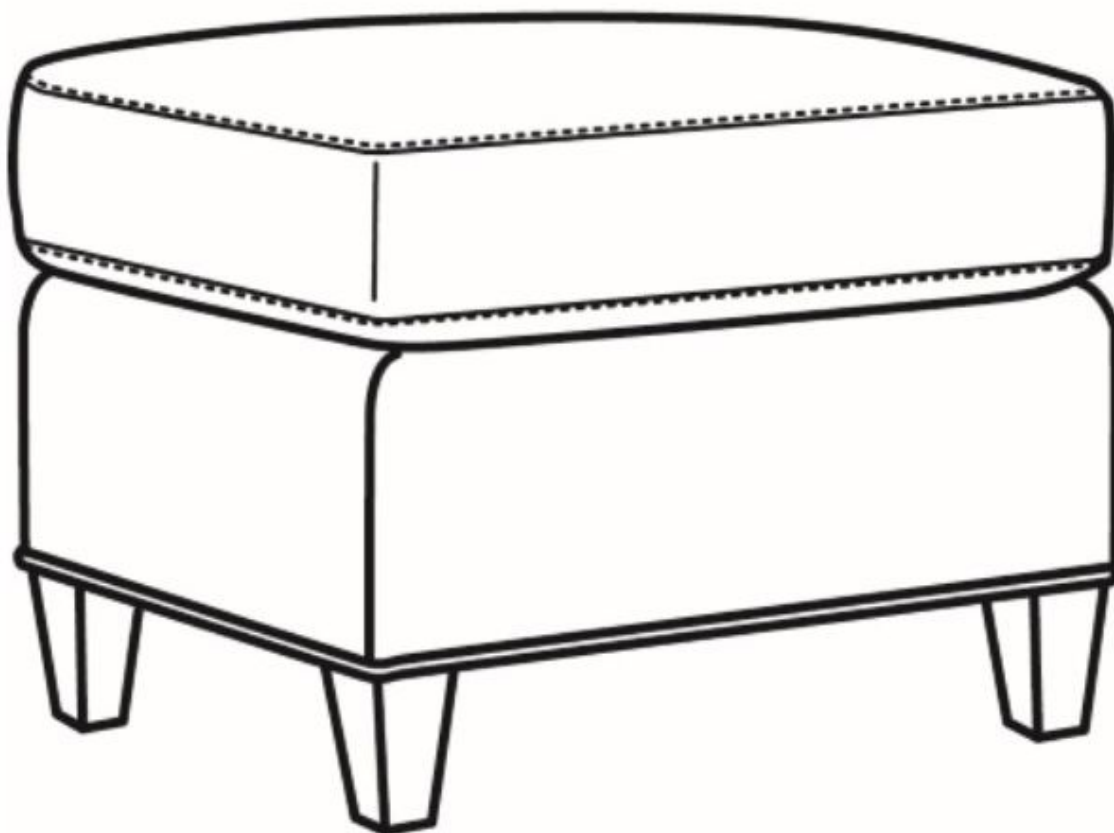

CR LAINÉ[®]

STYLE • COMFORT • COLOR

Madelaine / L4452-07
Outside: 25.5"W x 19"D x 16.5"H