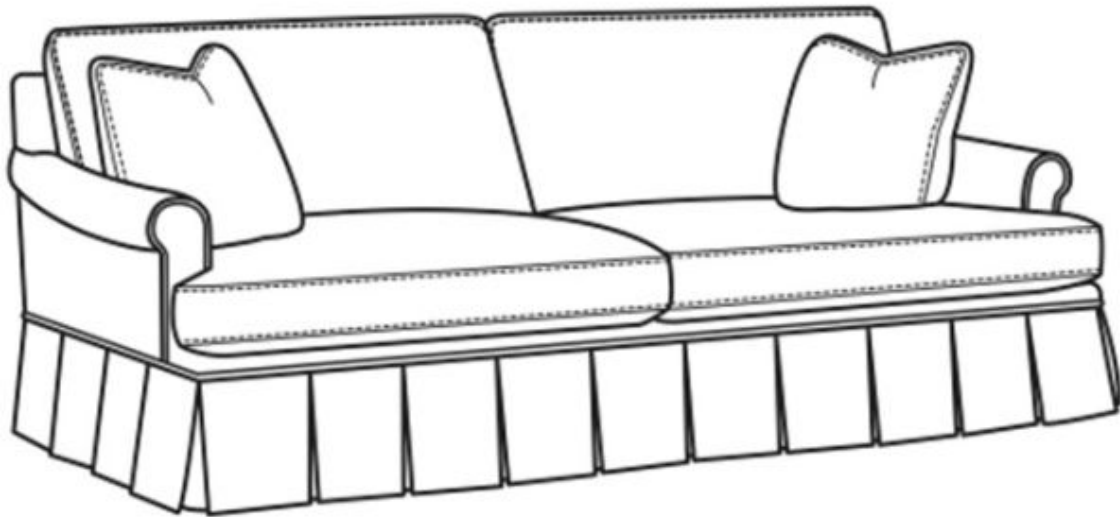

# CR LAINÉ<sup>®</sup>

STYLE • COMFORT • COLOR

**Magnolia / 1230-20**

Outside: 86"W x 41"D x 37"H

Inside: 75"W x 23"D

Seat: 21"H

Arm: 25"H

Back Rail Height: 33"H