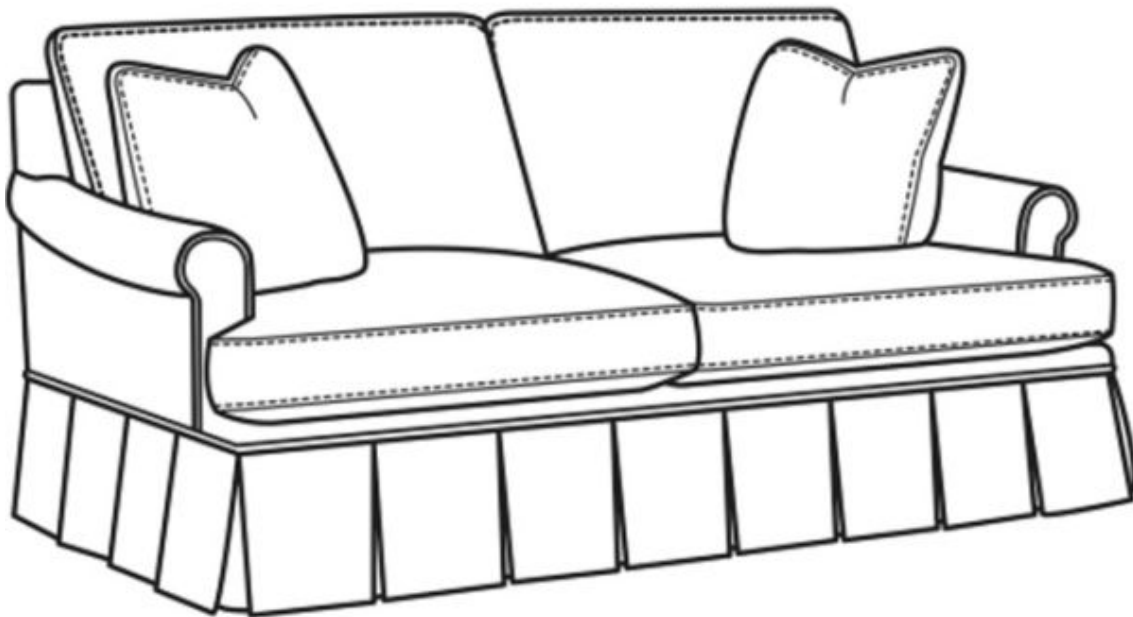

# CR LAINÉ<sup>®</sup>

STYLE • COMFORT • COLOR

**Magnolia / 1230-22**

Outside: 78"W x 41"D x 37"H

Inside: 67"W x 23"D

Seat: 21"H

Arm: 25"H

Back Rail Height: 33"H