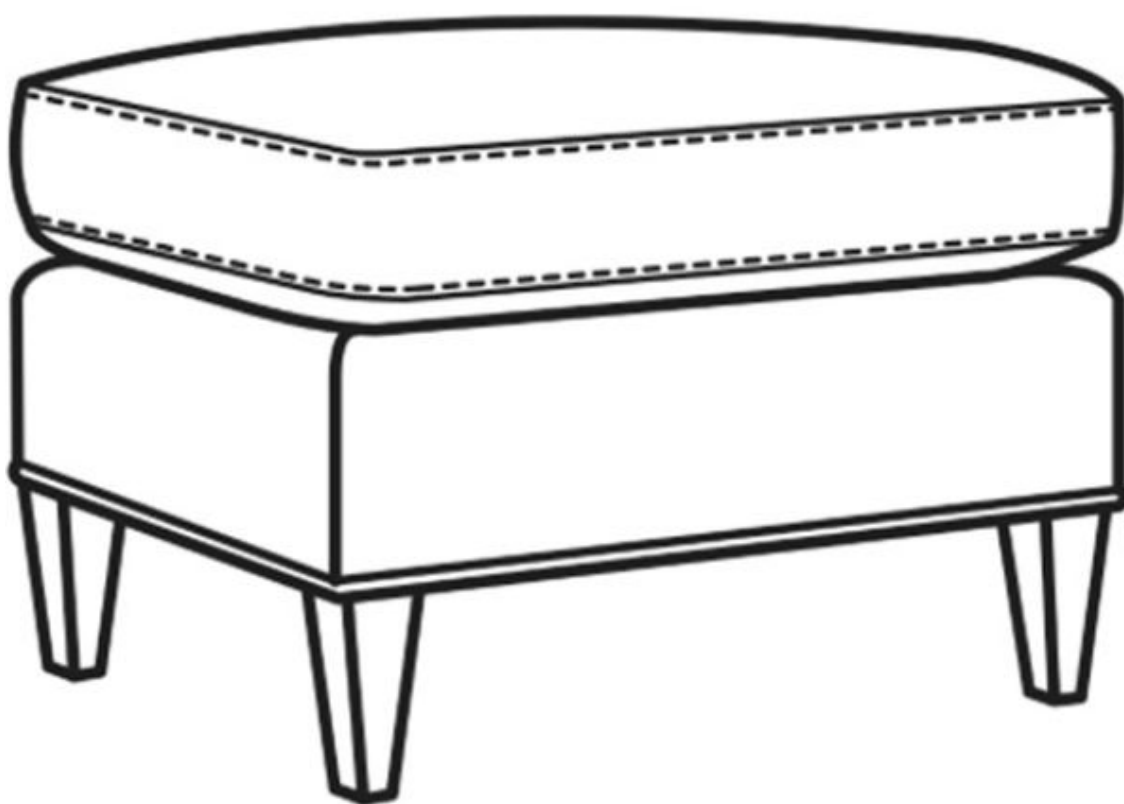

CR LAINÉ[®]

STYLE • COMFORT • COLOR

Samuel / 8015-07
Outside: 26.5"W x 18.5"D x 18"H