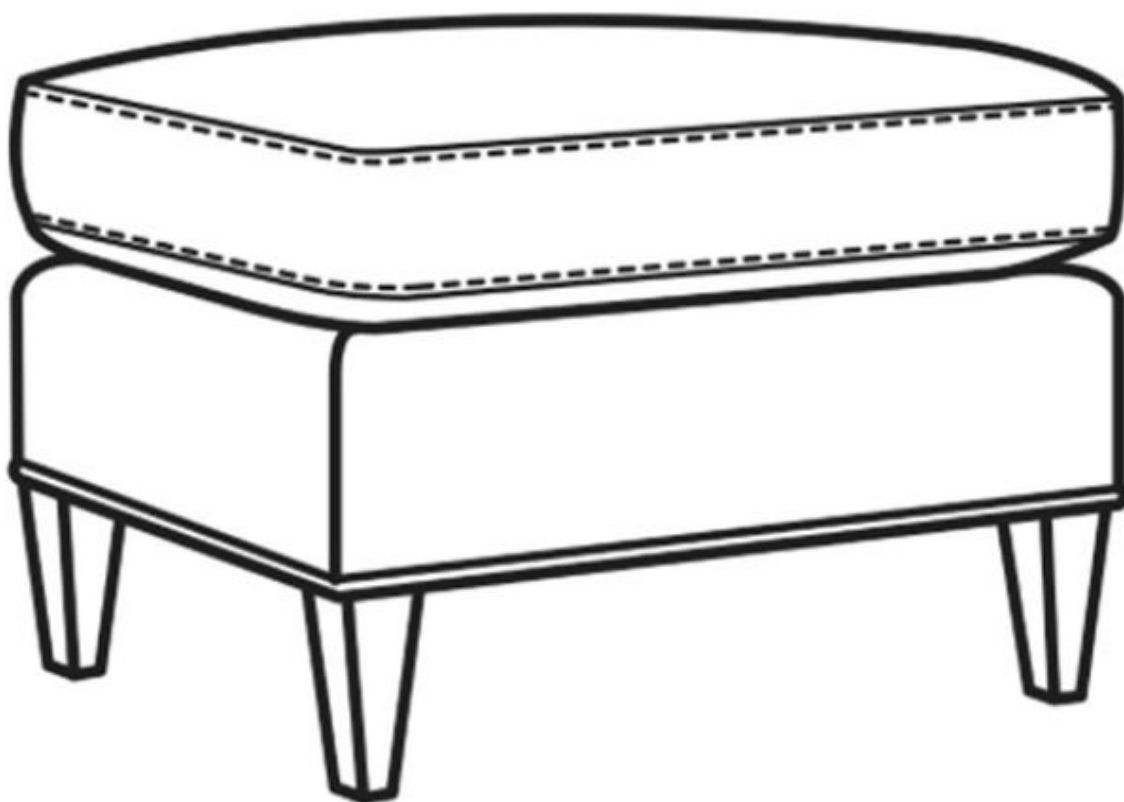

CR LAINÉ[®]

STYLE • COMFORT • COLOR

Samuel / 8015-07
Outside: 26.5"W x 18.5"D x 18"H