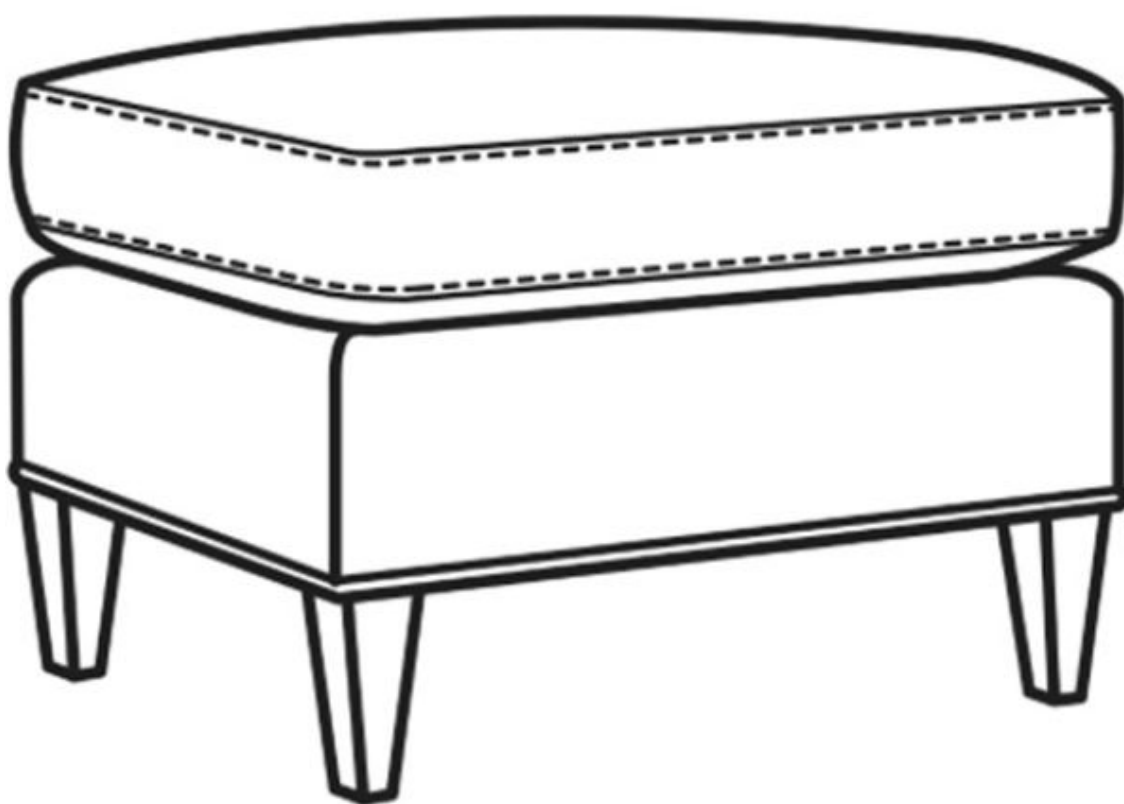

CR LAINÉ[®]

STYLE • COMFORT • COLOR

Samuel / L8015-07
Outside: 26.5"W x 18.5"D x 18"H