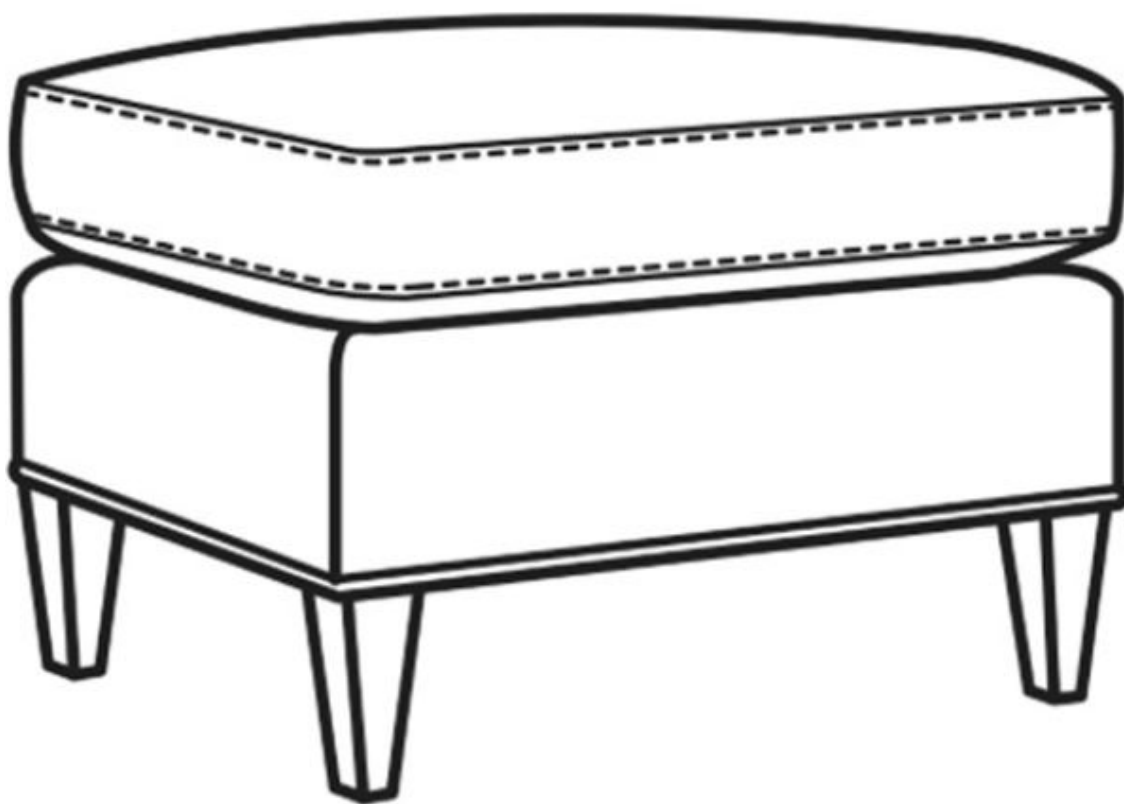

# CR LAINÉ<sup>®</sup>

STYLE • COMFORT • COLOR

**Samuel / L8015-07**  
Outside: 26.5"W x 18.5"D x 18"H