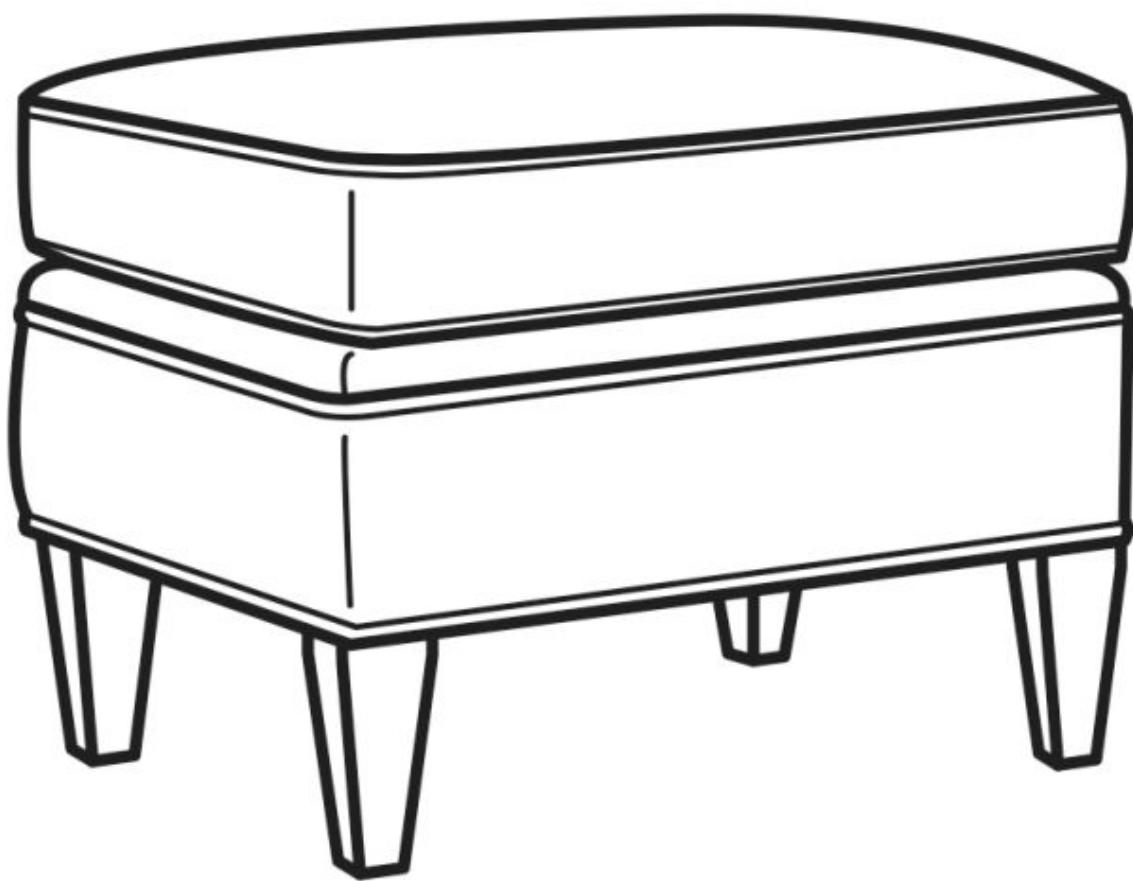

# CR LAINÉ<sup>®</sup>

STYLE • COMFORT • COLOR

**Gus / L1785-07**  
Outside: 23"W x 17"D x 19"H