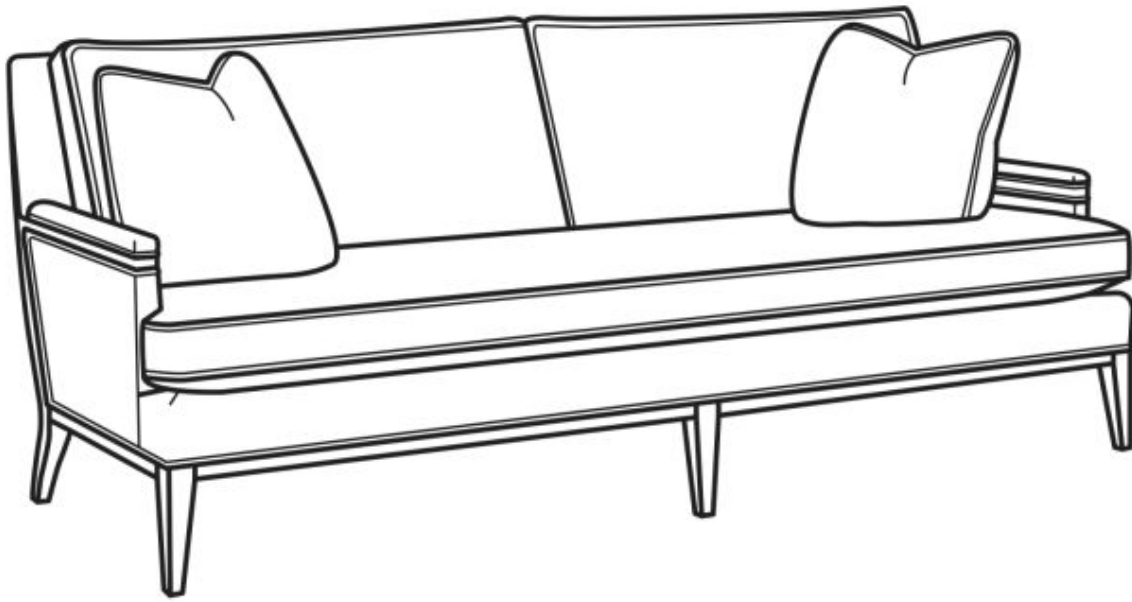

# CR LAINÉ<sup>®</sup>

STYLE • COMFORT • COLOR

**Josephine / 1250-21B**

Outside: 88.5"W x 36"D x 35"H

Inside: 82.5"W x 20"D

Seat: 20"H

Arm: 24"H

Back Rail Height: 35"H