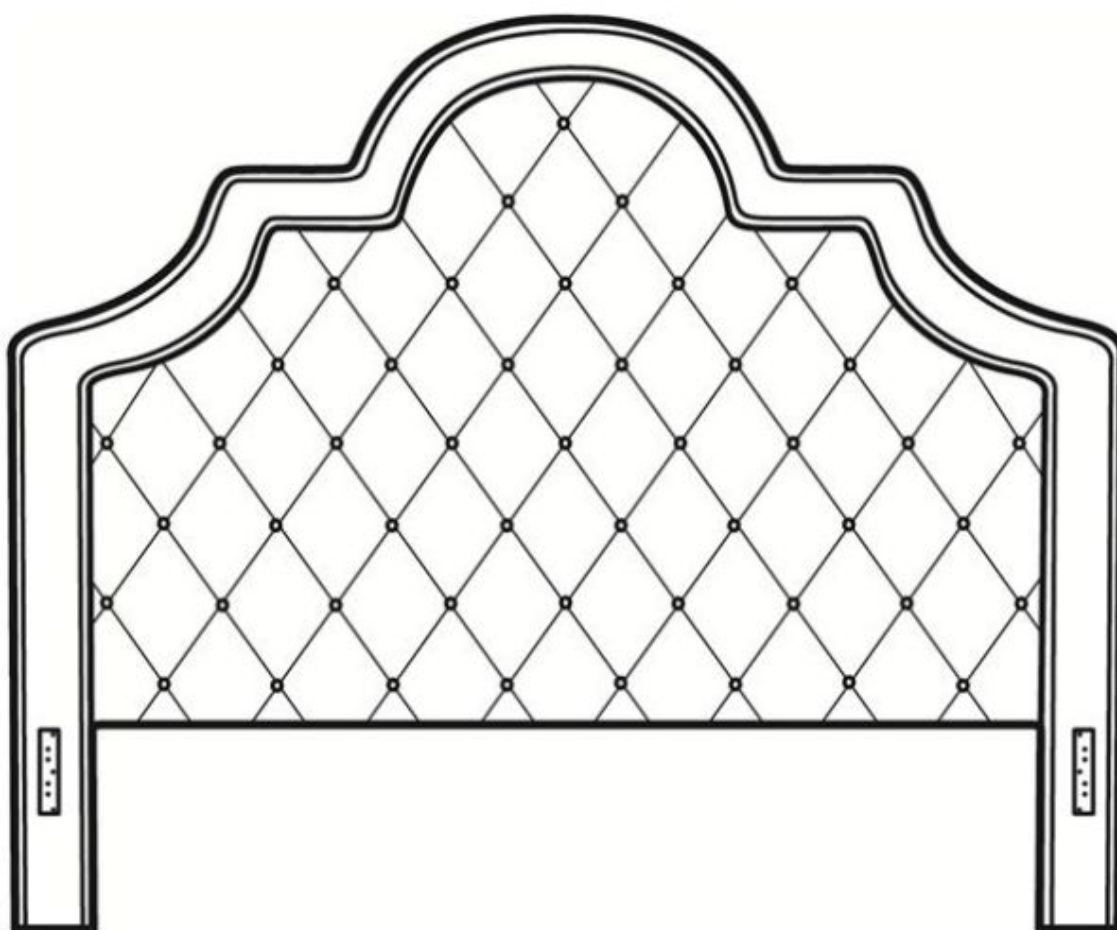

CR LAINÉ[®]

STYLE • COMFORT • COLOR

Kylie / HK160
Outside: 80.5"W x 3.5"D x 66"H